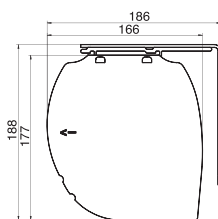

## 3-5 m

(overall width)

Any size from 3 to 5 m available - see page 53

download this page

Product code/ Produktcode/ Kod produktu	Format	Overall width/ Gesamtbreite/ Szerokość całkowita	Viewing width/ Nominale Breite/ Szerokość aktywna	Viewing height/ Nominale Höhe/ Wysokość aktywna	Nominal diagonal/ Nominale Diagonale/ Przekątna aktywna	Frame/ Schwarzer Rand/ Ramka	Black drop/ Schwarzer Vorlauf/ Czarny pas
		A	A	B			
BLXL.430.300	4:3	300	300	225	148	-	-
BLXL.430.350	4:3	350	350	263	172	-	-
BLXL.430.400	4:3	400	400	300	197	-	-
BLXL.430.450	4:3	450	450	338	222	-	-
BLXL.430.500	4:3	500	500	375	246	-	-
BLXL.169.300	16:9	300	300	169	136	-	-
BLXL.169.350	16:9	350	350	197	158	-	-
BLXL.169.400	16:9	400	400	225	181	-	-
BLXL.169.450	16:9	450	450	253	203	-	-
BLXL.169.500	16:9	500	500	281	226	-	-
BLXL.161.300	16:10	300	300	188	139	-	-
BLXL.161.350	16:10	350	350	219	163	-	-
BLXL.161.400	16:10	400	400	250	186	-	-
BLXL.161.450	16:10	450	450	281	209	-	-
BLXL.161.500	16:10	500	500	313	232	-	-