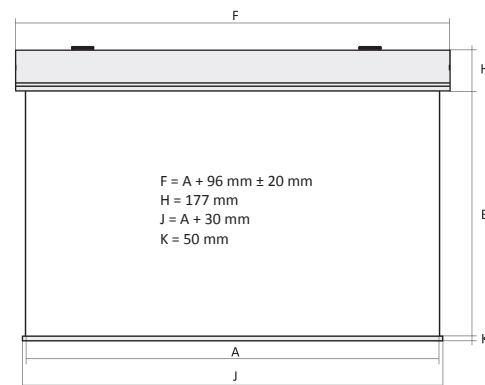

## 3-5 m

(overall width)

Any size from 3 to 5 m available - see page 53

download this page

Product code/ Produktcode/ Kod produktu	Format	Overall width/ Gesamtbreite/ Szerokość całkowita	Viewing width/ Nominale Breite/ Szerokość aktywna	Viewing height/ Nominale Höhe/ Wysokość aktywna	Nominal diagonal/ Nominale Diagonale/ Przekątna aktywna	Frame/ Schwarzer Rand/ Ramka	Black drop/ Schwarzer Vorlauf/ Czarny pas
		A	A	B			
BLXL.430.300	4:3	300	300	225	148	-	-
BLXL.430.350	4:3	350	350	263	172	-	-
BLXL.430.400	4:3	400	400	300	197	-	-
BLXL.430.450	4:3	450	450	338	222	-	-
BLXL.430.500	4:3	500	500	375	246	-	-
BLXL.169.300	16:9	300	300	169	136	-	-
BLXL.169.350	16:9	350	350	197	158	-	-
BLXL.169.400	16:9	400	400	225	181	-	-
BLXL.169.450	16:9	450	450	253	203	-	-
BLXL.169.500	16:9	500	500	281	226	-	-
BLXL.161.300	16:10	300	300	188	139	-	-
BLXL.161.350	16:10	350	350	219	163	-	-
BLXL.161.400	16:10	400	400	250	186	-	-
BLXL.161.450	16:10	450	450	281	209	-	-
BLXL.161.500	16:10	500	500	313	232	-	-