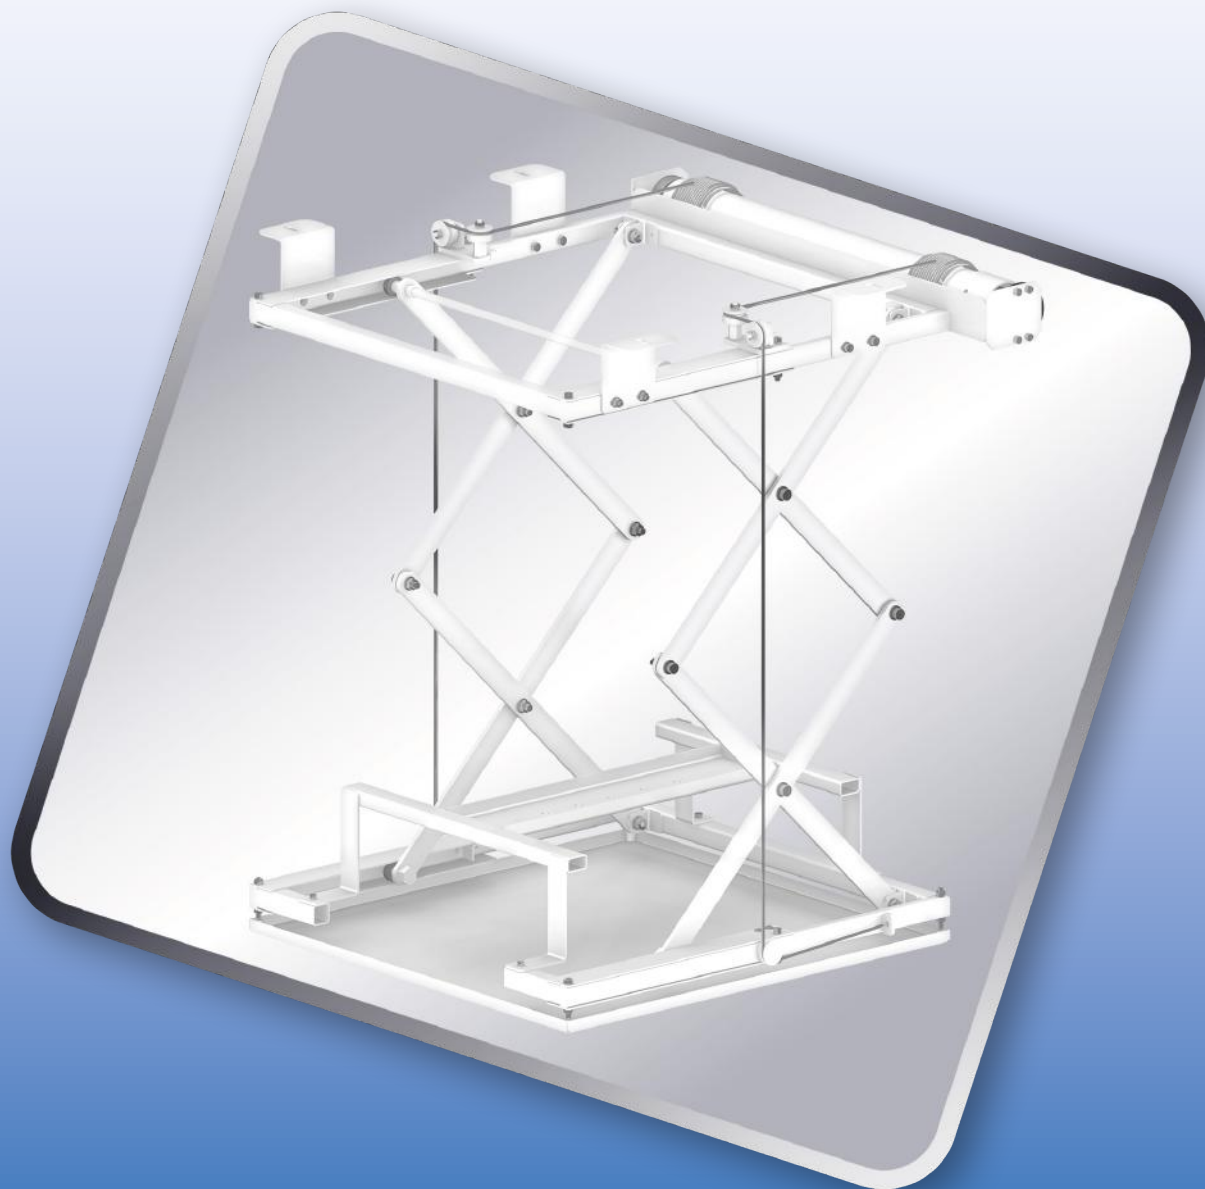

**RAVELL®****WINDA SUFITOWA WS-802**

**Winda sufitowa RAVELL® WS-802** opuszcza projektor multimedialny umieszczony nad sufitem podwieszonym do pozycji umożliwiającej projekcję. Podwyższa estetykę pomieszczenia (sala konferencyjna, szkoleniowa, dom) sprawiając, iż projektor multimedialny jest niewidoczny w momencie, gdy nie jest używany. Dodatkowo urządzenie zabezpiecza projektor przed dostępem osób niepowołanych.

**ZASTOSOWANIE:**

- W wersji SLIM dedykowane do kina domowego – zakres prac 0-800 mm
- Maksymalny udźwig – 50kg

**AKCESORIA DODATKOWE:**

- dystansowniki montażowe o wymaganej długości,
- sterowanie bezprzewodowe IR lub RF oraz RS-232,
- maskownica projektora.

**GŁÓWNE CECHY:**

- konstrukcja windy oparta na systemie trzech ram poziomych prowadzonych przez precyzyjny podwójny wysięgnik nożycowy,
- ruch w górę i w dół wywołany przez wolnoobrotową wyciągarkę wyposażoną w nawojnicę,
- stuprocentowa powtarzalność,
- cichy, płynnie działający mechanizm linowy,
- bezpieczeństwo i precyzja gwarantowana przez podwójny system wyłączników krańcowych,
- prosta obsługa,
- pewna i funkcjonalna konstrukcja wykonana z wysokiej jakości komponentów,
- wykończenie lakierem proszkowym w kolorze: czarnym, białym, srebrnym (na zamówienie możliwość wyboru innej kolorystyki z palety RAL),
- estetyczne i precyzyjne wykonanie.

Wymiary max (WxHxD)	Max zasięg	Max udźwig	Waga	Zasilanie
725x680x30 mm (+ wys. projektora)	800 mm	50 kg	28 kg	230 V/50 Hz