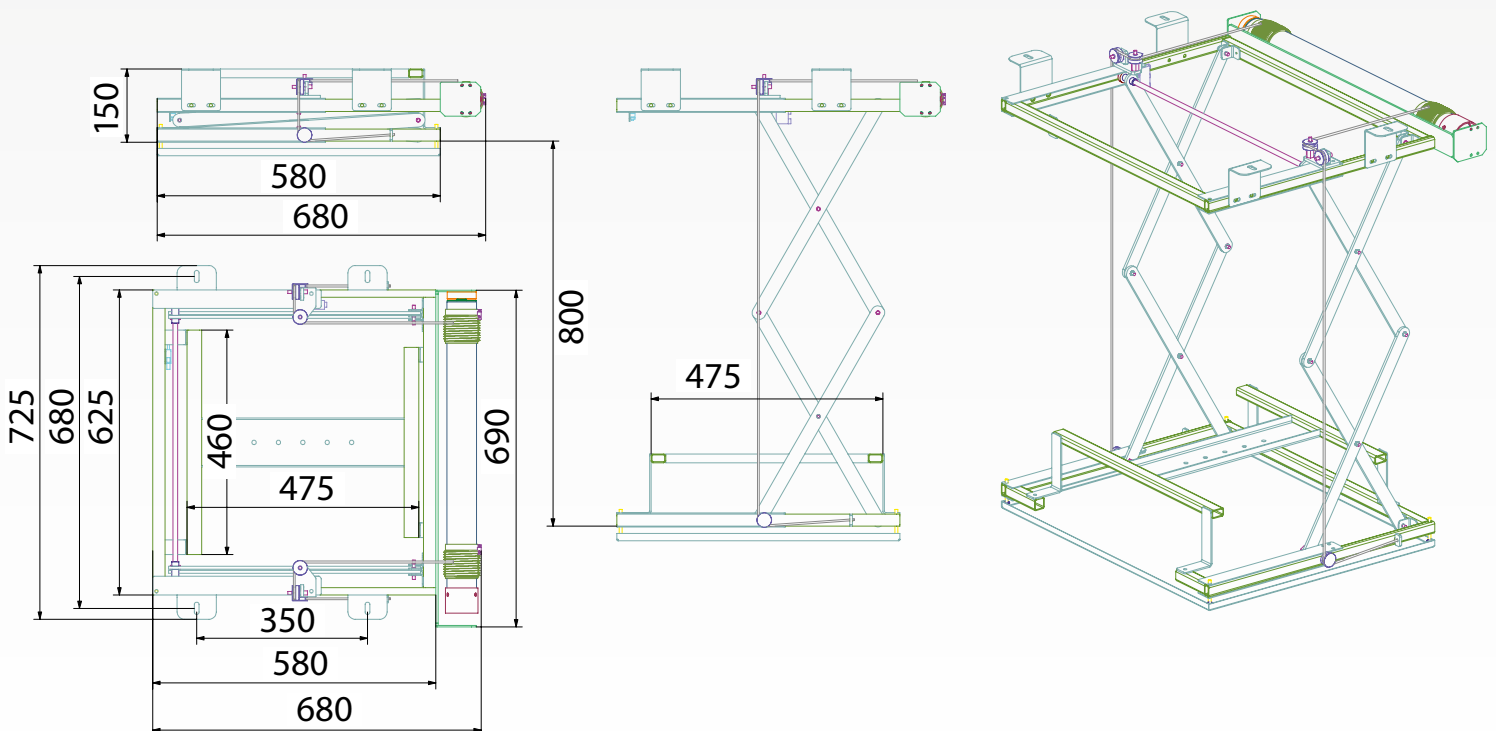

**RAVELL®****WINDA SUFITOWA WS-802**

**Winda sufitowa RAVELL® WS-802** opuszcza projektor multimedialny umieszczony nad sufitem podwieszonym do pozycji umożliwiającej projekcję. Podwyższa estetykę pomieszczenia (sala konferencyjna, szkoleniowa, dom) sprawiając, iż projektor multimedialny jest niewidoczny w momencie, gdy nie jest używany. Dodatkowo urządzenie zabezpiecza projektor przed dostępem osób niepowołanych.

**ZASTOSOWANIE:**

- W wersji SLIM dedykowane do kina domowego – zakres prac 0-800 mm
- Maksymalny udźwig – 50kg

**AKCESORIA DODATKOWE:**

- dystansowniki montażowe o wymaganej długości,
- sterowanie bezprzewodowe IR lub RF oraz RS-232,
- maskownica projektora.

**GŁÓWNE CECHY:**

- konstrukcja windy oparta na systemie trzech ram poziomych prowadzonych przez precyzyjny podwójny wysięgnik nożycowy,
- ruch w górę i w dół wywołany przez wolnoobrotową wyciągarkę wyposażoną w nawojnicę,
- stuprocentowa powtarzalność,
- cichy, płynnie działający mechanizm linowy,
- bezpieczeństwo i precyzja gwarantowana przez podwójny system wyłączników krańcowych,
- prosta obsługa,
- pewna i funkcjonalna konstrukcja wykonana z wysokiej jakości komponentów,
- wykończenie lakierem proszkowym w kolorze: czarnym, białym, srebrnym (na zamówienie możliwość wyboru innej kolorystyki z palety RAL),
- estetyczne i precyzyjne wykonanie.

Wymiary max (WxHxD)	Max zasięg	Max udźwig	Waga	Zasilanie
725x680x30 mm (+ wys. projektora)	800 mm	50 kg	28 kg	230 V/50 Hz