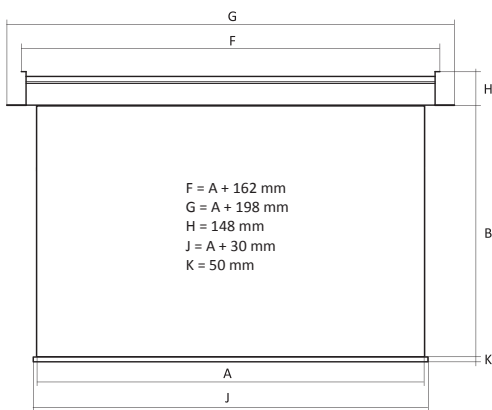

Format

1:1, 4:3, 16:9, 16:10

custom / auf Anfrage / inny, według projektu klienta

Available fabrics / erhältlichliche Projektionstücher / Dostępne powierzchnie

Clear Vision, Astral, White ICE, Perforated

Maximum width / maximale Breite / Maksymalna szerokość

450 cm

Housing color / Kasette (Gehäuse) Farbe / Kolor obudowy

white / weiß / biały

Controllers / Steuerung / Sterowanie

built-in control / integrierte Steuerung / wbudowane radiowe wall (standard) / Wall Control (Standard) / naścienne (standard)

external control / externe Steuerung / zewnętrzne radiowe

trigger 12 V, trigger 230 V

IR/RS receiver / IR/RS-Empfänger / odbiornik IR/RS

3-4,5 m
(overall width)

Any size from 3 to 4,5 m available - see page 53

download this page

Product code/ Produktcode/ Kod produktu	Format	Overall width/ Gesamtbreite/ Szerokość całkowita	Viewing width/ Nominale Breite/ Szerokość aktywna	Viewing height/ Nominale Höhe/ Wysokość aktywna	Nominal diagonal/ Nominale Diagonale/ Przekątna aktywna	Frame/ Schwarzer Rand/ Ramka	Black drop/ Schwarzer Vorlauf/ Czarny pas
		A	A	B			
INXL.430.300	4:3	300	300	225	148	-	-
INXL.430.350	4:3	350	350	263	172	-	-
INXL.430.400	4:3	400	400	300	197	-	-
INXL.430.450	4:3	450	450	338	222	-	-
INXL.169.300	16:9	300	300	169	136	-	-
INXL.169.350	16:9	350	350	197	158	-	-
INXL.169.400	16:9	400	400	225	181	-	-
INXL.169.450	16:9	450	450	253	203	-	-
INXL.161.300	16:10	300	300	188	139	-	-
INXL.161.350	16:10	350	350	219	163	-	-
INXL.161.400	16:10	400	400	250	186	-	-
INXL.161.450	16:10	450	450	281	209	-	-