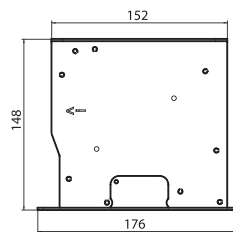

Format

1:1, 4:3, 16:9, 16:10

custom / auf Anfrage / inny, według projektu klienta

Available fabrics / erhältlichliche Projektionstücher / Dostępne powierzchnie

Clear Vision, Astral, White ICE, Perforated

Maximum width / maximale Breite / Maksymalna szerokość

450 cm

Housing color / Kasette (Gehäuse) Farbe / Kolor obudowy

white / weiß / biały

Controllers / Steuerung / Sterowanie

built-in control / integrierte Steuerung / wbudowane radiowe wall (standard) / Wall Control (Standard) / naścienne (standard)

external control / externe Steuerung / zewnętrzne radiowe

trigger 12 V, trigger 230 V

IR/RS receiver / IR/RS-Empfänger / odbiornik IR/RS

3-4,5 m
(overall width)

Any size from 3 to 4,5 m available - see page 53

download this page

Product code/ Produktcode/ Kod produktu	Format	Overall width/ Gesamtbreite/ Szerokość całkowita	Viewing width/ Nominale Breite/ Szerokość aktywna	Viewing height/ Nominale Höhe/ Wysokość aktywna	Nominal diagonal/ Nominale Diagonale/ Przekątna aktywna	Frame/ Schwarzer Rand/ Ramka	Black drop/ Schwarzer Vorlauf/ Czarny pas
		A	A	B			
INXL.430.300	4:3	300	300	225	148	-	-
INXL.430.350	4:3	350	350	263	172	-	-
INXL.430.400	4:3	400	400	300	197	-	-
INXL.430.450	4:3	450	450	338	222	-	-
INXL.169.300	16:9	300	300	169	136	-	-
INXL.169.350	16:9	350	350	197	158	-	-
INXL.169.400	16:9	400	400	225	181	-	-
INXL.169.450	16:9	450	450	253	203	-	-
INXL.161.300	16:10	300	300	188	139	-	-
INXL.161.350	16:10	350	350	219	163	-	-
INXL.161.400	16:10	400	400	250	186	-	-
INXL.161.450	16:10	450	450	281	209	-	-