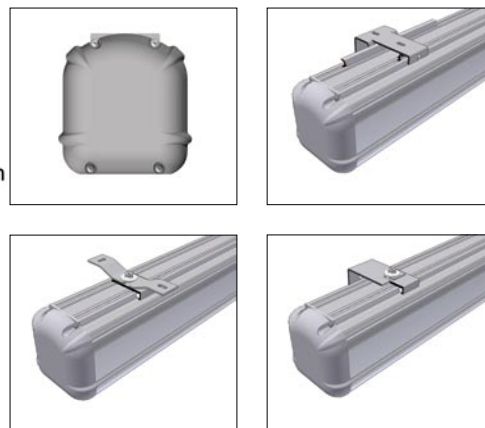

*W niektórych przypadkach z powodu długości materiału konieczne jest zastosowanie rolki o średnicy 80 mm