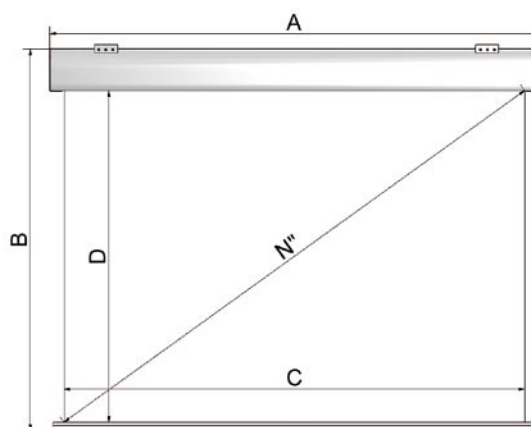

Linia wysokiej jakości ekranów projekcyjnych dużego formatu (450-600 cm szerokości) dedykowana do profesjonalnych instalacji AV, dla sektora publicznego i edukacyjnego oraz wyposażenia dużych sal konferencyjnych. Aby nadążyć za potrzebami rynku i klientów, firma Adeo Screen opracowała własny projekt ekranu dużego formatu, charakteryzujący się bardzo dobrym stosunkiem jakość / cena. Konstrukcja bazuje na aluminiowej rurze o dużej wytrzymałości i dużej średnicy 150 mm (co ma niebagatelne znaczenie przy ekranach dużego formatu) oraz silniku elektrycznym z momentem obrotowym dopasowanym do rozwijania i zwijania dużej powierzchni materiału projekcyjnego. Taki mechanizm zwijania materiału zapewnia idealnie płaską płaszczyznę, nawet jeśli rozmiary ekranu są znaczne.

Kasety wykonane są w całości z aluminium. Każdy ekran wyposażony jest w kompletny zestaw szybkiego montażu, przewodowe sterowanie naścienne oraz podręcznik użytkownika opisujący sposób instalacji.

Możliwości personalizacji (System PSS):

- > **Wymiar kasety:** szerokość
- > **Wymiary powierzchni projekcyjnej:** szerokość i wysokość
- > **Montaż kasety:** ściennie-sufitowy szybkiego montażu
- > **Kolor kasety:** tylko biały
- > **Powierzchnie projekcyjne:** VisionWhite, VisionGrey, VisionAcoustik, Vision MacroAcoustik
- > **Strona wysuwu ekranu:** tył lub przód
- > **Strona montażu silnika:** prawa lub lewa

Akcesoria standardowe:

- > Zestaw do montażu ściennie-sufitowego
- > Elektryczny przełącznik ścienny

Akcesoria opcjonalne:

- > Odbiornik radiowy/trigger 12V i pilot zdalnego sterowania
- > Odbiornik IRDA i pilot zdalnego sterowania
- > Dystansowniki do 60 cm