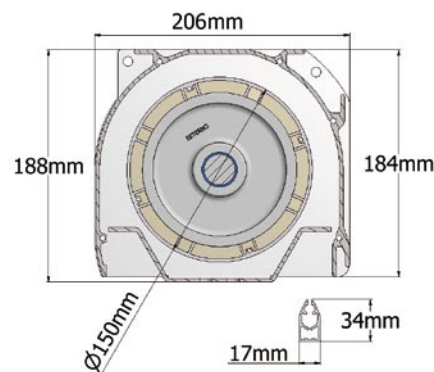

Linia wysokiej jakości ekranów projekcyjnych dużego formatu (450-600 cm szerokości) dedykowana do profesjonalnych instalacji AV, dla sektora publicznego i edukacyjnego oraz wyposażenia dużych sal konferencyjnych. Aby nadążyć za potrzebami rynku i klientów, firma Adeo Screen opracowała własny projekt ekranu dużego formatu, charakteryzujący się bardzo dobrym stosunkiem jakość / cena. Konstrukcja bazuje na aluminiowej rurze o dużej wytrzymałości i dużej średnicy 150 mm (co ma niebagatelne znaczenie przy ekranach dużego formatu) oraz silniku elektrycznym z momentem obrotowym dopasowanym do rozwijania i zwijania dużej powierzchni materiału projekcyjnego. Taki mechanizm zwijania materiału zapewnia idealnie płaską płaszczyznę, nawet jeśli rozmiary ekranu są znaczne.

Kasety wykonane są w całości z aluminium. Każdy ekran wyposażony jest w kompletny zestaw szybkiego montażu, przewodowe sterowanie naścienne oraz podręcznik użytkownika opisujący sposób instalacji.

Możliwości personalizacji (System PSS):

- > **Wymiar kasety:** szerokość
- > **Wymiary powierzchni projekcyjnej:** szerokość i wysokość
- > **Montaż kasety:** ściennie-sufitowy szybkiego montażu
- > **Kolor kasety:** tylko biały
- > **Powierzchnie projekcyjne:** VisionWhite, VisionGrey, VisionAcoustik, Vision MacroAcoustik
- > **Strona wysuwu ekranu:** tył lub przód
- > **Strona montażu silnika:** prawa lub lewa

Akcesoria standardowe:

- > Zestaw do montażu ściennie-sufitowego
- > Elektryczny przełącznik ścienny

Akcesoria opcjonalne:

- > Odbiornik radiowy/trigger 12V i pilot zdalnego sterowania
- > Odbiornik IRDA i pilot zdalnego sterowania
- > Dystansowniki do 60 cm