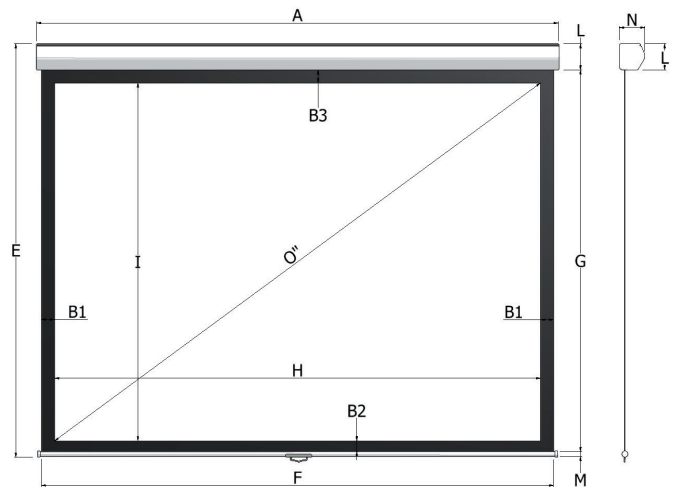

- 4:3 Business
- 16:9 Kino domowe
- 1:1 Uniwersalne