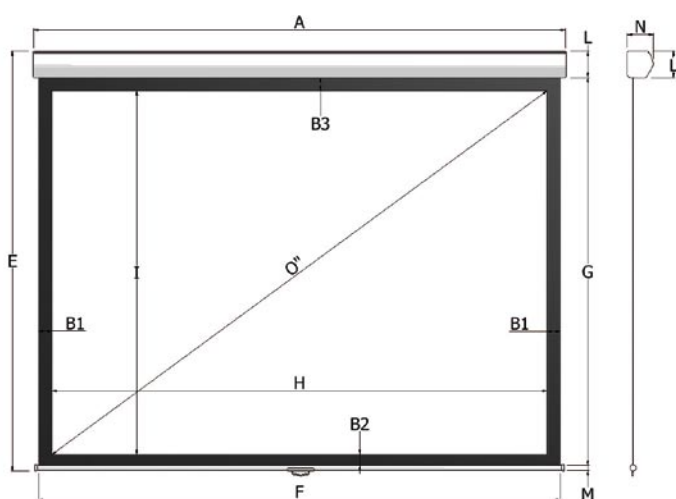

Format	Z ramkami							Dane techniczne								
	Szerokość całkowita	Wysokość całkowita	Szerokość materiału	Wysokość materiału	Szerokość powierzchni roboczej	Wysokość powierzchni roboczej	Top standardowy	Przekątna	Wysokość kasety	Głębokość kasety	Wysokość dolnej listwy	Czarna ramka	Czarna ramka	Waga netto	Waga brutto	Rozmiar opakowania
	A	E	F	G	H	I	B3	O (cale)	L	N	M	B1	B2	Kg	Kg	sz/wys/gł
4:3	158	132	151	121	146	110	8	72	8,2	7,1	2,8	2,5	3,5	7	8	178x14x15
	186	150	179	140	171	128	8	84	8,2	7,1	2,8	4	3,5	8	11	206x14x15
	220	176	213	166	203	152	8	100	8,5	7,9	2,8	5	6,0	11	13	240x15x15
	251	200	243	188	234	176	8	115	10	9	2,8	4,7	4,0	14	17	277x16x16
16:9	184	180	176	169	170	96	70	77	8,2	7,1	2,8	3	3,5	8	11	203x14x15
	220	181	213	171	203	115	50	92	8,5	7,9	2,8	5	6,0	11	13	240x15x15
	251	200	243	186	234	132	50	106	10	9	2,8	4,7	4,0	14	17	277x16x16
1:1	165	174	158	164	152	152	8	85	8,2	7,1	2,8	2,8	3,5	8	10	185x14x15
	190	200	183	190	178	178	8	99	8,2	7,1	2,8	2,3	3,5	9	11	210x14x15
	220	226	213	215	203	203	8	113	8,5	7,9	2,8	5	4,0	13	16	240x15x15