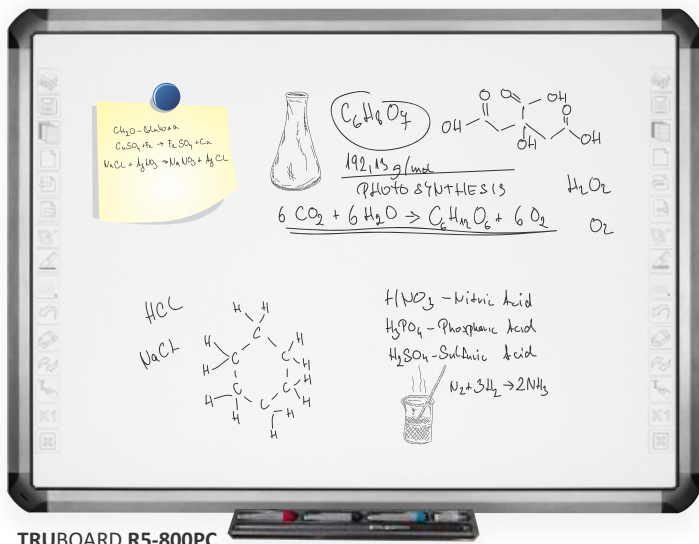

TRUBOARD™

DOTYKOWA TABLICA INTERAKTYWNA

TRUBOARD R3-800S

Wielodotyk

2 paski skrótów

Powierzchnia magnetyczna

Wytrzymała konstrukcja

Suchościeralna

ECO

USB

TRUBOARD DOTYKOWA TABLICA INTERAKTYWNA

- Technologia dotykowa **pozycjonowania w podczerwienu**
- **10-cio punktowy dotyk***
- **Powierzchnia magnetyczna**
- **Wytrzymała konstrukcja**, aluminiowa rama tablicy
- Wysoka rozdzielczość zapewniająca **dużą dokładność pracy**
- **Inteligentna półka na pisaki***
- **Pasek skrótów** z dużymi ikonami po obu stronach tablicy
- Oprogramowanie interaktywne do tablicy: **Teach Infinity Pro** i opcjonalnie **Zrób To Sam! Pomocnik nauczyciela**