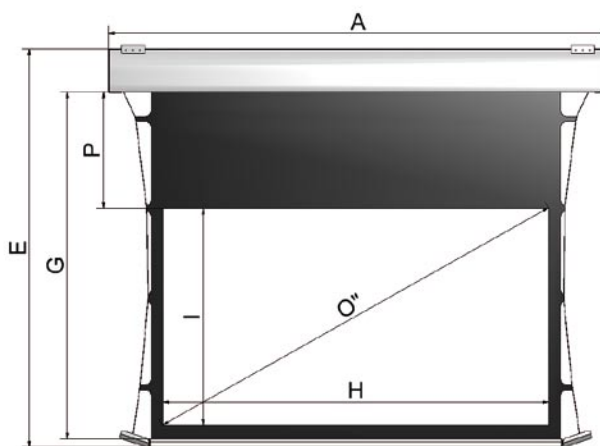

Możliwości personalizacji (System PSS):

- > **Wymiar kasety:** szerokość
- > **Wymiary powierzchni projekcyjnej:** szerokość i wysokość
- > **Montaż kasety:** sufitowy lub ścienny
- > **Kolor kasety:** tylko biały
- > **Powierzchnie projekcyjne:** VisionWhite, VisionWhitePro, VisionGrey, VisionAcoustik lub Vision MacroAcoustik
- > **Wysokość czarnego topu:** od 10 do 20 cm
- > **Strona wysuwu ekranu:** tył lub przód
- > **Strona montażu silnika:** prawa lub lewa

Format	Szerokość całkowita	Wysokość całkowita	Szerokość materiału	Wysokość materiału	Szerokość powierzchni roboczej	Wysokość powierzchni roboczej	Top standardowy	Top maksymalny	Przekątna	Rozmiar opakowania	Waga netto	Waga brutto
	A	E	F	G	H	I	P	cm				
4:3	512	385	474	363	464	348	10	20	228	530X29X32	82	107
Z kaseta	612	460	574	438	564	423	10	20	278	630X29X32	100	125
4:3	512	384	474	363	464	348	10	20	228	530X20X21	53	75
Bez kasety	612	459	574	438	564	423	10	20	278	630X20X21	65	87