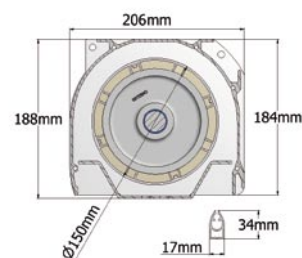

Możliwości personalizacji (System PSS):

- > **Wymiar kasety:** szerokość
- > **Wymiary powierzchni projekcyjnej:** szerokość i wysokość
- > **Montaż kasety:** sufitowy lub ścienny
- > **Kolor kasety:** tylko biały
- > **Powierzchnie projekcyjne:** VisionWhite, VisionWhitePro, VisionGrey, VisionAcoustik lub Vision MacroAcoustik
- > **Wysokość czarnego topu:** od 10 do 20 cm
- > **Strona wysuwu ekranu:** tył lub przód
- > **Strona montażu silnika:** prawa lub lewa

Format	Szerokość całkowita	Wysokość całkowita	Szerokość materiału	Wysokość materiału	Szerokość powierzchni roboczej	Wysokość powierzchni roboczej	Top standardowy	Top maksymalny	Przekątna	Rozmiar opakowania	Waga netto	Waga brutto
	A	E	F	G	H	I	P	cm				
4:3	512	385	474	363	464	348	10	20	228	530X29X32	82	107
Z kaseta	612	460	574	438	564	423	10	20	278	630X29X32	100	125
4:3	512	384	474	363	464	348	10	20	228	530X20X21	53	75
Bez kasety	612	459	574	438	564	423	10	20	278	630X20X21	65	87