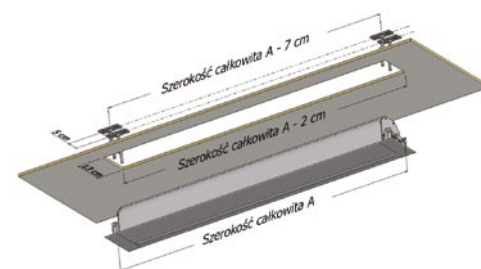

Formaty standardowe

Przykładowe formaty personalizowane PSS

Certyfikat
trudnopalności