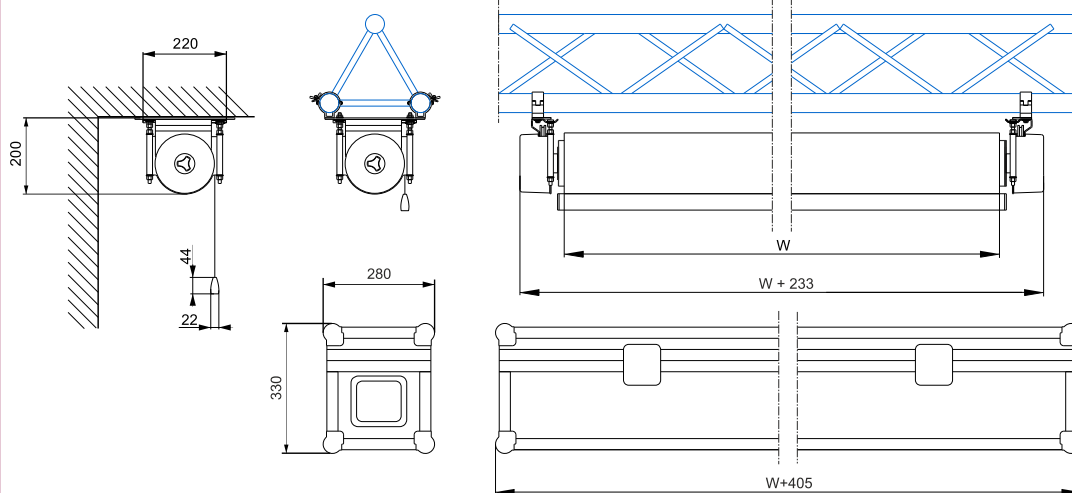

BASIC EQUIPMENT
TRANSPORT BOX

Zalety:

- Konstrukcja ekranu pozbawiona obudowy idealna do zabudowy ukrytej
- Ekran może być zainstalowany przez zespół dwuosobowy.
- Uchwyty ekranu posiadają wbudowany dźwign ręczny ułatwiający instalację
- Powierzchnia projekcyjna ekranu zabezpieczona jest przed uszkodzeniami dzięki nawinięciu tkaniny od tyłu rury nawojowej
- Cicha praca ekranu gwarantowana dzięki zastosowaniu silnika typu Silent
- Funkcja automatycznego zatrzymywania zwijania/rozwijania tkaniny zapewnia długi czas życia powierzchni projekcyjnej
- Łatwa integracja z zewnętrznymi systemami sterującymi
- 2 lata gwarancji (typu drzwi-do-drzwi)
- Rozszerzona 5-letnia gwarancja na silnik elektryczny o mocy 230 W
- Możliwość wykonania ekranu według indywidualnej specyfikacji klienta

Cechy charakterystyczne:

- Szerokość powierzchni projekcyjnej: 450 - 600 cm
- Formaty obrazu 4:3, 16:9 lub 16:10
- Dedykowane materiały projekcyjne:
  - Silver P. g=2,8 (do projekcji 3D); Matt White P g= 1,0;
  - White Ice g=1,2, New Coral g=3,2 (do projekcji wstecznej)
- Aluminiowa rura nawojowa o średnicy 120mm
- Prędkość zwijania tkaniny ekranu 980cm/min
- Wyprowadzenie kabla zasilania z lewej strony
- Skrzynia transportowa wielokrotnego użytku z kołami

Akcesoria opcjonalne:

- System zdalnego sterowania na podczerwień (Alfa IR)
- Radiowe systemy zdalnego sterowania (Alfa Radio, Delta)
- Systemy sterujące z wyzwalaczem (Alfa Trigger, Alfa Trigger Bezprzewodowy, Beta)
- Malowanie proszkowe w kolorach z palety RAL
- Uchwyty do instalacji ściennej
- Czarne ramki (BB) (dla formatów 4:3, 16:9 i 16:10 tylko dla materiału MWP)
- Czarne ramki (BT) (dla formatu 16:9 i 16:10, tylko dla materiału MWP)

Format obrazu	Wymiary			Obramowanie		Przekątna obrazu [cale]	Przekątna obrazu BB, BT [cale]	Waga [kg]	Opakowanie transportowe [cm]
	Szer. tkaniny	Obszar obrazu	Obszar obrazu BB, BT	typ BB	typ BT				
	W [cm]	w x h [cm]	w x h [cm]						
4:3	450	450 x 338	440 x 330	+	-	222	217	46,50	491 x 33 x 28
4:3	500	500 x 375	490 x 368	+	-	246	241	51,00	541 x 33 x 28
4:3	550	550 x 413	540 x 405	+	-	271	269	55,50	591 x 33 x 28
4:3	600	600 x 450	590 x 443	+	-	295	290	60,00	641 x 33 x 28
16:9	450	450 x 253	440 x 248	+	+	203	199	43,00	491 x 33 x 28
16:9	500	500 x 281	490 x 276	+	+	226	221	47,00	541 x 33 x 28
16:9	550	550 x 309	540 x 304	+	+	248	247	51,00	591 x 33 x 28
16:9	600	600 x 338	590 x 332	+	+	271	267	55,00	641 x 33 x 28
16:10	450	450 x 281	440 x 275	+	+	209	204	43,50	491 x 33 x 28
16:10	500	500 x 313	490 x 306	+	+	232	227	48,00	541 x 33 x 28
16:10	550	550 x 344	540 x 338	+	+	255	254	52,00	591 x 33 x 28
16:10	600	600 x 375	590 x 369	+	+	279	274	56,00	641 x 33 x 28