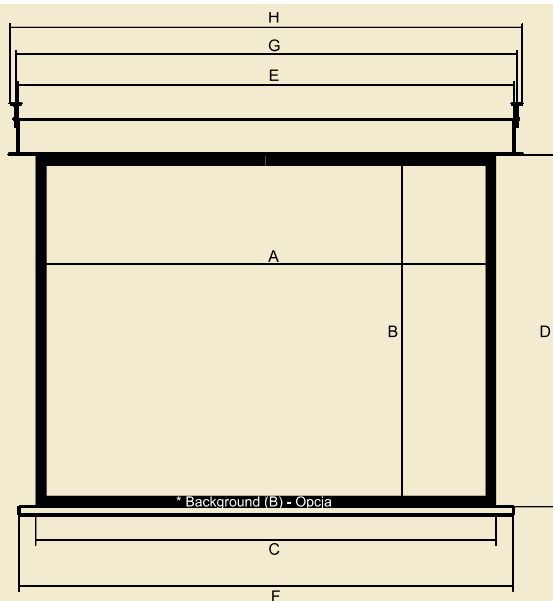

Opcje: obramowanie B; górny top BB; sterowania: pilot IR, RF, Trigger i RS232.

Na czas projekcji powierzchnia ekranu wysuwa się z sufitu a obudowa pozostaje niezauważalna. Łatwa instalacja na każdym etapie wyposażania sali AV.

Ekran do zabudowy nad sufitem. Wybierane do instalacji, w których liczy się czysta forma, a urządzenia mają być najmniej widoczne.

*C = A + 100
 *D = B + 100
 E = C + 59
 F = C + 20
 G = C + 83
 H = C + 135

Otwór w suficie:
 152 x C + 80

Szerokość (cm)	Wymiar (mm)					
	4:3		16:9		16:10	
	C	D	C	D	C	D
URAN 200	2000	1500	2000	1130	2000	1250
URAN 220	2200	1650	2200	1240	2200	1380
URAN 240	2400	1800	2400	1350	2400	1500
URAN 260	2600	1950	2600	1470	2600	1630
URAN 280	2800	2100	2800	1580	2800	1750
URAN 300	3000	2250	3000	1690	3000	1880
URAN 350	3500	2630	3500	1970	3500	2190
URAN 380	3800	2850	3800	2140	3800	2380