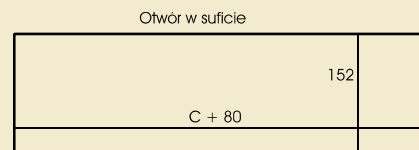

Otwór w suficie:
 152 x C + 80

Szerokość (cm)	Wymiar (mm)					
	4:3		16:9		16:10	
	C	D	C	D	C	D
URAN 200	2000	1500	2000	1130	2000	1250
URAN 220	2200	1650	2200	1240	2200	1380
URAN 240	2400	1800	2400	1350	2400	1500
URAN 260	2600	1950	2600	1470	2600	1630
URAN 280	2800	2100	2800	1580	2800	1750
URAN 300	3000	2250	3000	1690	3000	1880
URAN 350	3500	2630	3500	1970	3500	2190
URAN 380	3800	2850	3800	2140	3800	2380