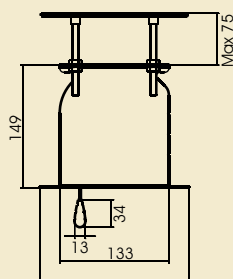

*C = A + 100
*D = B + 100
E = C + 59
F = C + 20
G = C + 83
H = C + 135

Otwór w suficie:
152 x C + 80