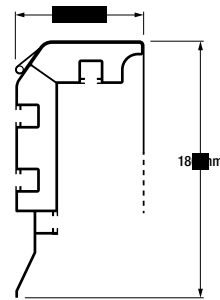

Certyfikat Trudnopalności Powierzchni

PSS Format

1.78:1	1.89:1	2.35:1	2.37:1	2.40:1
16:9			21:9	

Cinema

Format	Szerokość Powierzchni Roboczej	Wysokość Powierzchni Roboczej	Przekątna (w calach)	Szerokość Całkowita	Wysokość Całkowita
	A	B	N	A	B
1,78 (16:9)	7000	3933	316	7000	3933
	8000	4494	361	8000	4494
	9000	5056	406	9000	5056
	10000	5618	452	10000	5618
	11000	6180	497	11000	6180
	12000	6742	542	12000	6742
	13000	7303	587	13000	7303
	14000	7865	632	14000	7865
	15000	8427	677	15000	8427
	16000	8989	723	16000	8989
	17000	9551	768	17000	9551

2,35 (21:9)	7000	2979	300	7000	2979
	8000	3404	342	8000	3404
	9000	3830	385	9000	3830
	10000	4255	428	10000	4255
	11000	4681	471	11000	4681
	12000	5106	513	12000	5106
	13000	5532	556	13000	5532
	14000	5957	599	14000	5957
	15000	6383	642	15000	6383
	16000	6809	685	16000	6809
	17000	7234	727	17000	7234
	18000	7660	770	18000	7660
	19000	8085	813	19000	8085
	20000	8511	856	20000	8511
21000	8936	899	21000	8936	
22000	9362	941	22000	9362	
23000	9787	984	23000	9787	

Wymiary całkowite, waga netto i brutto są zależne od konfiguracji.