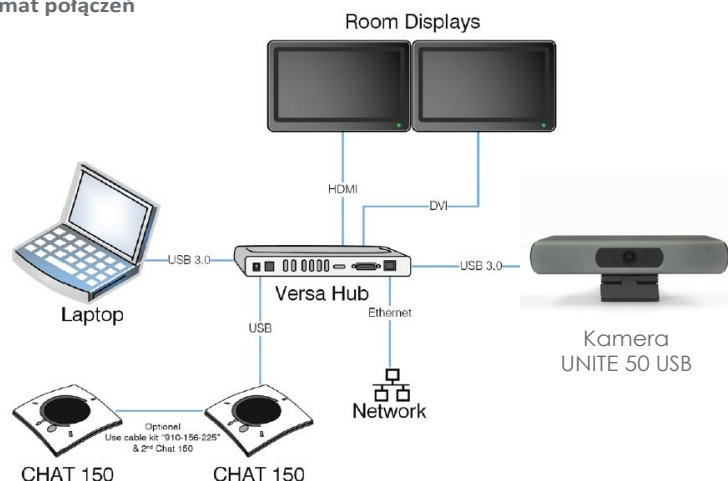

Koncentrator Versa

Podłącz Twój laptop za pomocą jednego kabla USB 3.0 do

- + Dwa monitory
- + Kamera
- + Dźwięk (mikrofony i głośnik)
- + Przewodowa sieć Ethernet

Zestaw głośnomówiący CHAT 150

- + Obróbka dźwięku HDConference™
- + Kasowanie echa
- + Zmienne modelowanie z inteligencją akustyczną
- + Trzy mikrofony z pokryciem obszaru 360°
- + Opatentowany priorytet pierwszego mikrofonu - podnosi czytelność głosu

APPLICATIONS

Video Conferencing

Web Conferencing

Unified Communication

Executive Offices

Elementy

Versa Hub

Zestaw głośnomówiący
Chat 150

Kamera UNITE 50 USB

Schemat połączeń

Uwaga: elementy pokazane bez zachowania skali.

SPECYFIKACJA PRODUKTU

Versa Hub

- 1x USB 3.0 (Typ B) do laptopa
- 2x USB 3.0 (Typ A) dla 2 kamer UNITE
- 4x USB 2.0 do zestawu głośnomówiącego, kabla USB z ekranu dotykowego lub pamięci masowej
- 1x wyjście HDMI
- 1x wyjście DVI

*Wymagany zainstalowany sterownik Display Link do obsługi USB 3.0

Zestaw głośnomówiący CHAT 150

- Obróbka dźwięku ClearOne HDConference™
- Trzy wbudowane mikrofony dla zapewnienia pokrycia 360°
- Możliwość podłączenia szeregowego drugiego zestawu CHAT 150
- Duży głośnik o maksymalnej głośności 85 dB SPL (pomiar przy odległości 1 metra)
- Szeroki zakres częstotliwości (20Hz-20kHz)