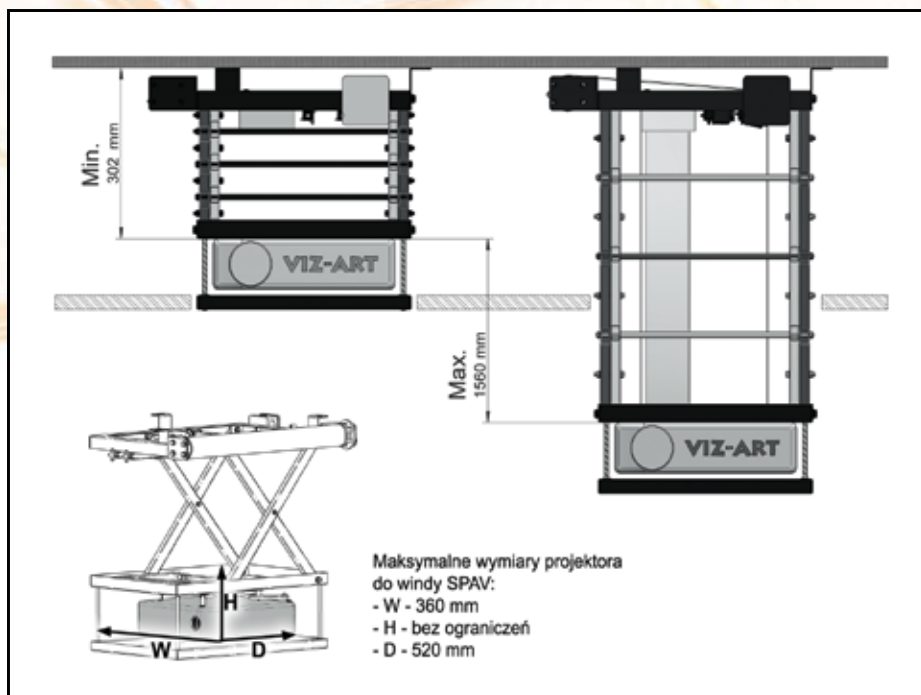

Winda SPAV® 30/1560

Przeznaczenie:

- Pałace, zabytkowe wnętrza
- Sale konferencyjne
- Galerie, muzea, Kina
- Inteligentny Budynek

Zastosowania

Winda SPAV 30/1560 pozwala wprowadzić nowoczesność projekcji do zabytkowych wnętrz. Winda podkreśla prestiż i wyjątkowość wnętrza.