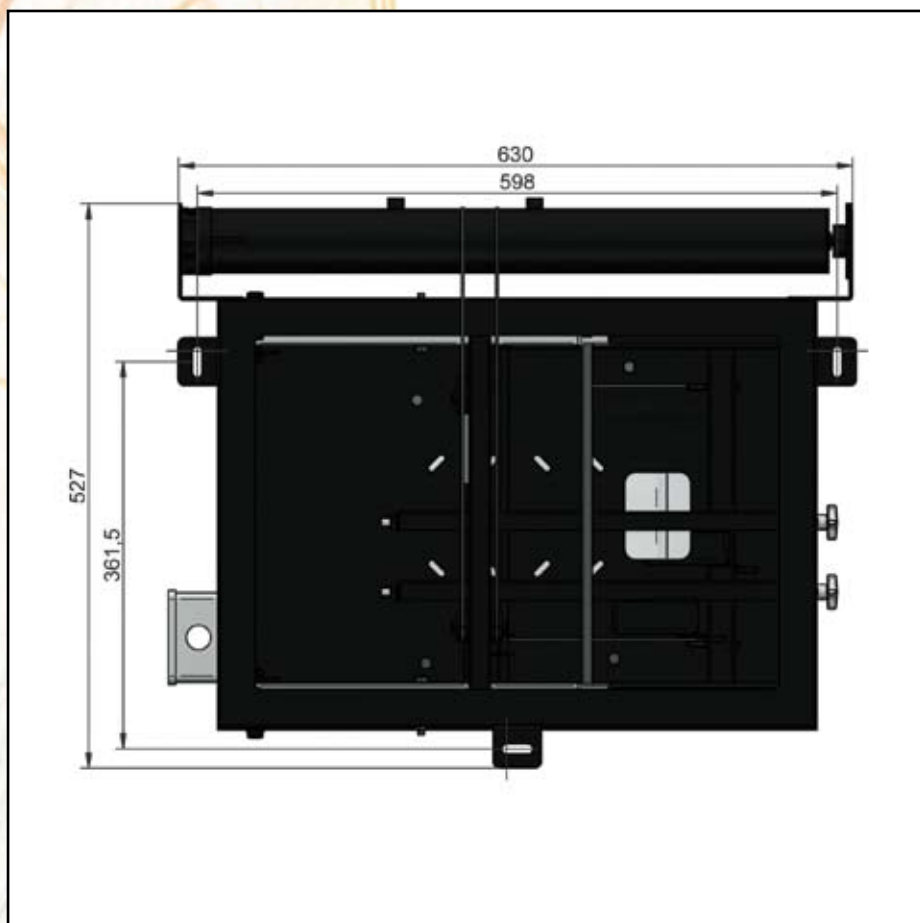

Bezpieczeństwo użytkowania dla dzieci i osób starszych.

Produkty wykonywane przez osoby dorosłe. Nie popieramy pracy dzieci.

Funkcjonalność

Winda SPAV wysunie projektor do 196 cm gdy tego potrzebujesz, a po projekcji ukryje go ponad sufitem. Doskonała do każdego modelu projektora.

Instalacja

Prosta instalacja windy SPAV 30/1960 gwarantuje pewność projekcji oraz 100 % bezpieczeństwo projektora przed kradzieżą.

Nazwa	Winda SPAV 30/1960
Wysięg	1960 mm
Udźwig	30 kg
Masa własna	32 kg
Gabaryt windy	• D 630 mm • W 527 mm
Przeźren instalacyjna	359 mm + H projektora
Regulacja nastawień	• 3 płaszczyzny • wyłączniki krańcowe - góra / dół
Sterowanie	• włącznik klawiszowy • opcja: IR, RC, TRIGGER
Zasilanie	230 V / 50 Hz
Pobór mocy	100 W
Ciągła praca silnika	4 minuty
Napęd	• SOMFY, • cicha praca 42dB
Kolor	czarny
Montaż	• 3 punktowy stabilny system
W zestawie	• adapter do projektora • ramka sufitowa • włącznik klawiszowy • szablon instalacyjny • instrukcja montażu • zestaw montażowy
Bezpieczeństwo	• zabezpieczenie termiczne, przeciążeniowe • hamulec bezpieczeństwa
Gwarancja	5 lat
Produkcja	VIZ-ART Polska