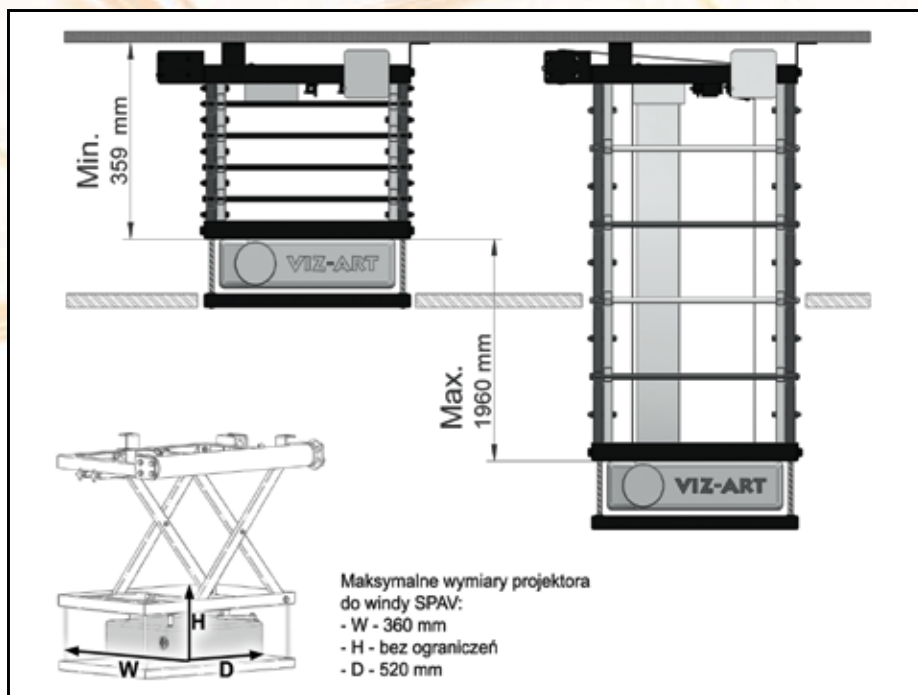

VIZ-ART
AUTOMATION
www.viz-art.pl

Winda SPAV® 30/1960

Przeznaczenie:

- Sale wykładowe
- Galerie, muzea, Kina
- Centra konferencyjne
- wysokie wnętrza
- Inteligentny Budynek

Zastosowania

Winda SPAV 30/1960 jest idealną propozycją do prestiżowych realizacji. Ustawienie wymaganej wysokości windy pozwala na projekcję w wielu wyjątkowych miejscach. Po zakończonej projekcji przywraca charakter i styl wnętrza.

Bezpieczeństwo użytkowania dla dzieci i osób starszych.

Produkty wykonywane przez osoby dorosłe. Nie popieramy pracy dzieci.

Funkcjonalność

Winda SPAV wysunie projektor do 196 cm gdy tego potrzebujesz, a po projekcji ukryje go ponad sufitem. Doskonała do każdego modelu projektora.

Instalacja

Prosta instalacja windy SPAV 30/1960 gwarantuje pewność projekcji oraz 100 % bezpieczeństwo projektora przed kradzieżą.

Nazwa	Winda SPAV 30/1960
Wysięg	1960 mm
Udźwig	30 kg
Masa własna	32 kg
Gabaryt windy	• D 630 mm • W 527 mm
Przeźren instalacyjna	359 mm + H projektora
Regulacja nastawień	• 3 płaszczyzny • wyłączniki krańcowe - góra / dół
Sterowanie	• włącznik klawiszowy • opcja: IR, RC, TRIGGER
Zasilanie	230 V / 50 Hz
Pobór mocy	100 W
Ciągła praca silnika	4 minuty
Napęd	• SOMFY, • cicha praca 42dB
Kolor	czarny
Montaż	• 3 punktowy stabilny system
W zestawie	• adapter do projektora • ramka sufitowa • włącznik klawiszowy • szablon instalacyjny • instrukcja montażu • zestaw montażowy
Bezpieczeństwo	• zabezpieczenie termiczne, przeciążeniowe • hamulec bezpieczeństwa
Gwarancja	5 lat
Produkcja	VIZ-ART Polska