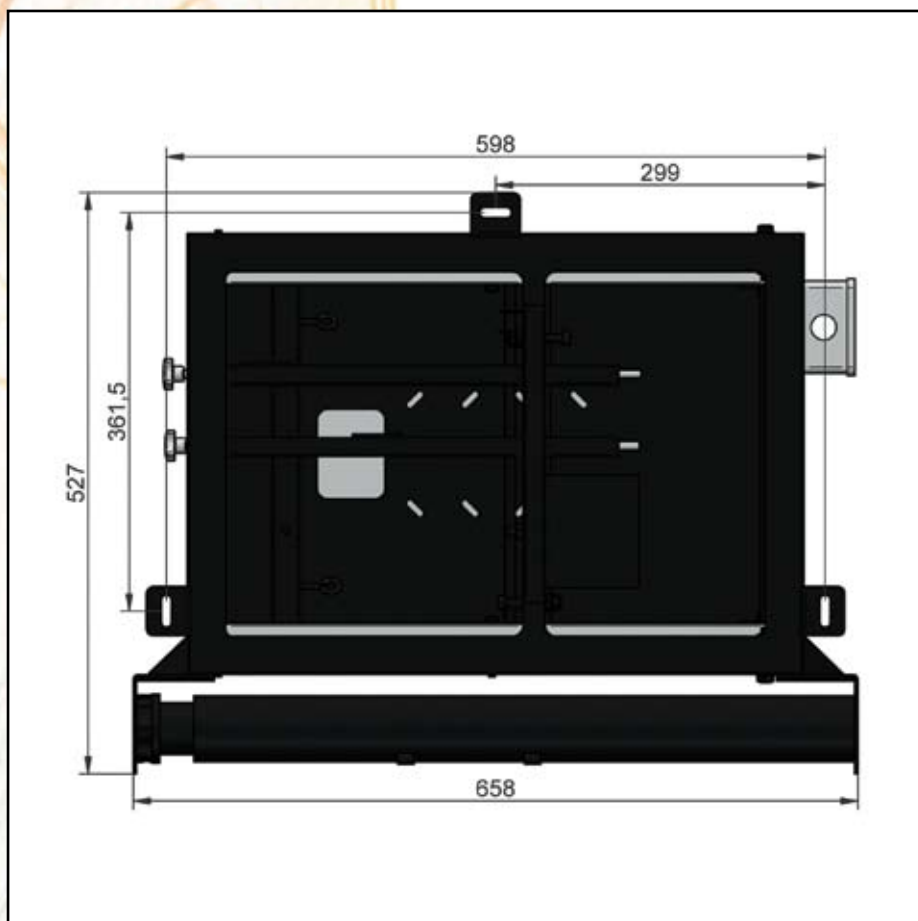

Zastosowania

Profesjonalne Kino z projektorem najwyższej klasy. Winda SPAV 60/780

Maksymalne wymiary projektora do windy SPAV:
- W - 360 mm
- H - bez ograniczeń
- D - 520 mm

Troszczymy się o ekologię. Segregujemy pozostałości poprodukcyjne.

Nazwa	Winda SPAV 60/780
Wysięg	780 mm
Udźwig	60 kg
Masa własna	25 kg
Gabaryt windy	• D 658 mm • W 527 mm
Przestrzeń instalacyjna	186 mm + H projektora
Regulacja nastawień	• 3 płaszczyzny • wyłączniki krańcowe - góra / dół
Sterowanie	• włącznik klawiszowy • opcja: IR, RC, TRIGGER
Zasilanie	230 V / 50 Hz
Pobór mocy	120 W
Ciągła praca silnika	4 minuty
Napęd	• SOMFY • cicha praca 42dB
Kolor	czarny
Montaż	• 3 punktowy stabilny system
W zestawie	• adapter do projektora • ramka sufitowa • włącznik klawiszowy • szablon instalacyjny • instrukcja montażu • zestaw montażowy
Bezpieczeństwo	• zabezpieczenie termiczne, przeciążeniowe • hamulec bezpieczeństwa
Gwarancja	5 lat
Produkcja	VIZ-ART Polska