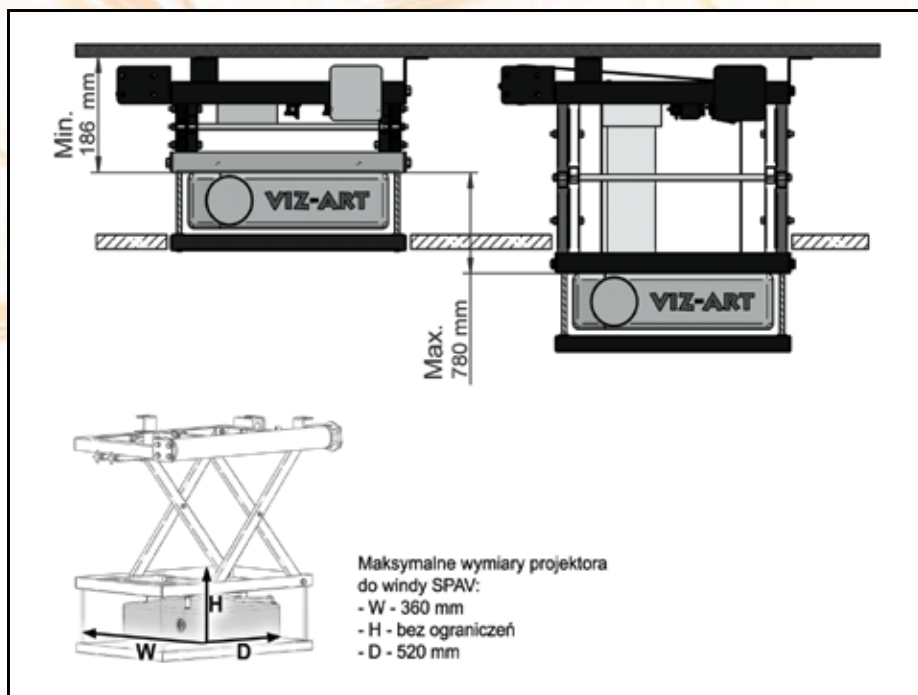

Winda SPAV[®] 60/780

wyznaczył trendy

Winda SPAV 60/780 zaprojektowana dla projektorów wymagających najwyższej precyzji i powtarzalności ustawień. Tak zbudowane Kino usatysfakcjonuje najbardziej wymagających pasjonatów doskonałego obrazu.

Zastosowania

Profesjonalne Kino z projektorem najwyższej klasy. Winda SPAV 60/780

Maksymalne wymiary projektora do windy SPAV:
- W - 360 mm
- H - bez ograniczeń
- D - 520 mm

Troszczymy się o ekologię. Segregujemy pozostałości poprodukcyjne.

Nazwa	Winda SPAV 60/780
Wysięg	780 mm
Udźwig	60 kg
Masa własna	25 kg
Gabaryt windy	• D 658 mm • W 527 mm
Przestrzeń instalacyjna	186 mm + H projektora
Regulacja nastawień	• 3 płaszczyzny • wyłączniki krańcowe - góra / dół
Sterowanie	• włącznik klawiszowy • opcja: IR, RC, TRIGGER
Zasilanie	230 V / 50 Hz
Pobór mocy	120 W
Ciągła praca silnika	4 minuty
Napęd	• SOMFY • cicha praca 42dB
Kolor	czarny
Montaż	• 3 punktowy stabilny system
W zestawie	• adapter do projektora • ramka sufitowa • włącznik klawiszowy • szablon instalacyjny • instrukcja montażu • zestaw montażowy
Bezpieczeństwo	• zabezpieczenie termiczne, przeciążeniowe • hamulec bezpieczeństwa
Gwarancja	5 lat
Produkcja	VIZ-ART Polska