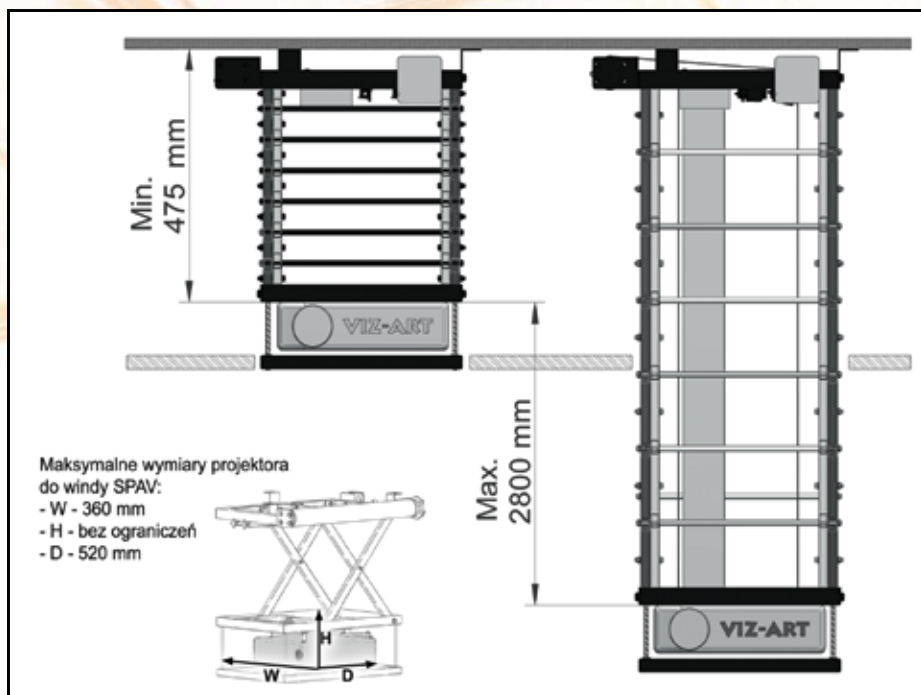

Winda SPAV® 60/2800

Przeznaczenie:

- Świątynie
- sale bankietowe, balowe
- galerie, muzea
- centra konferencyjne
- Inteligentny Budynek

Zastosowania

Winda SPAV 60/2800 zalecana do wnętrz, gdzie po zakończonej projekcji należy przywrócić charakter i styl wnętrza.