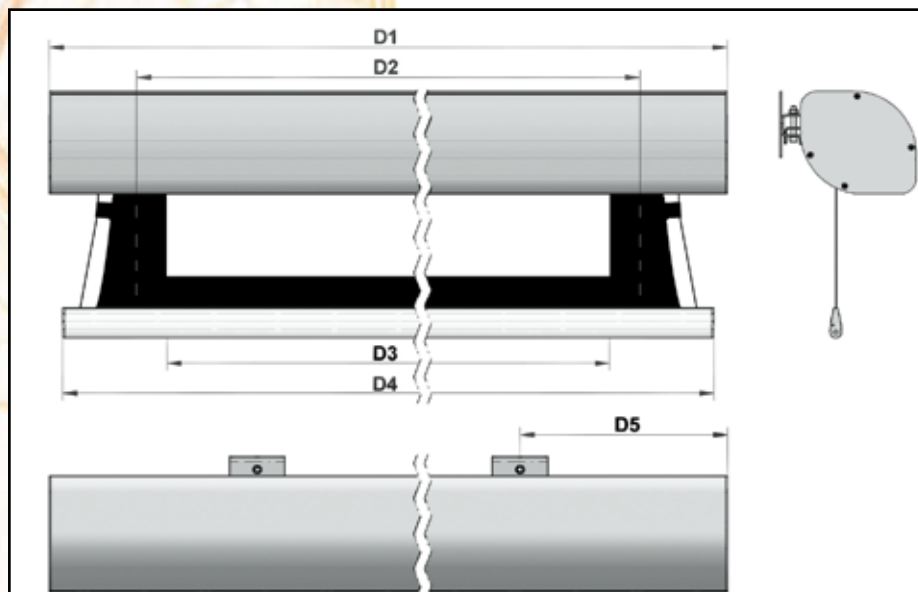

- Kino Domowe
- kluby
- wyjątkowe realizacje

Wzornictwo

Obudowa o oryginalnym kształcie -

* rozwiązania opcjonalne; dostępne kolory diod: biały, czerwony, niebieski.

szerokość	Video 4:3 B	Cine 16:9 B	Square 1:1	Video 4:3	Cine 16:9
SUPERNOVA T. 184	•	•	•	•	•
SUPERNOVA T. 204	•	•	•	•	•
SUPERNOVA T. 224	•	•	•	•	•
SUPERNOVA T. 244	•	•	•	•	•
SUPERNOVA T. 264	•	•	•	•	•
SUPERNOVA T. 284	•	•	○	•	•
SUPERNOVA T. 304	•	•	○	•	•
SUPERNOVA T. 354	○	•	○	○	•
SUPERNOVA T. 384	○	•	○	○	•
SUPERNOVA T. 404	○	•	○	○	•

• - w stałej ofercie; ○ - na zamówienie specjalne; B - z backgroundem 5 cm

EKRAŃ O PODSTAWIE (D2)	WYMIAR (mm)			
	D1	D2	D3	D4
1 840	2 099	1 840	1 740	2 070
2 040	2 299	2 040	1 940	2 270
2 240	2 499	2 240	2 140	2 470
2 440	2 699	2 440	2 340	2 670
2 640	2 899	2 640	2 540	2 870
2 840	3 099	2 840	2 740	3 070
3 040	3 299	3 040	2 940	3 270
3 540	3 799	3 540	3 440	3 770
3 840	4 099	3 840	3 740	4 070
4 040	4 299	4 040	3 940	4 270

D1 - długość obudowy
D2 - szerokość powierzchni projekcyjnej
D3 - szerokość aktywna ekranu
D4 - długość listwy obciążającej
D5 - odległość między mocowaniem a krawędzią obudowy - regulowana (sugerowana odległość to 150-250cm)