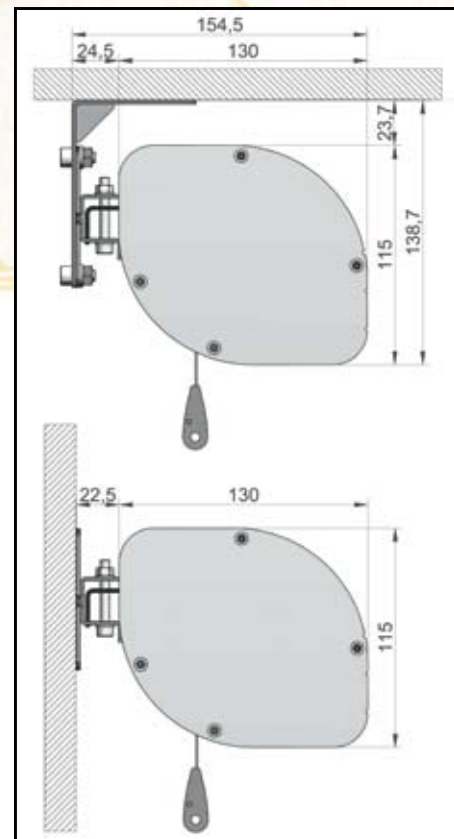

- Kino Domowe
- kluby
- wyjątkowe realizacje

Wzornictwo

Obudowa o oryginalnym kształcie -

* rozwiązania opcjonalne; dostępne kolory diod: biały, czerwony, niebieski.

szerokość	Video 4:3 B	Cine 16:9 B	Square 1:1	Video 4:3	Cine 16:9
SUPERNOVA T. 184	•	•	•	•	•
SUPERNOVA T. 204	•	•	•	•	•
SUPERNOVA T. 224	•	•	•	•	•
SUPERNOVA T. 244	•	•	•	•	•
SUPERNOVA T. 264	•	•	•	•	•
SUPERNOVA T. 284	•	•	○	•	•
SUPERNOVA T. 304	•	•	○	•	•
SUPERNOVA T. 354	○	•	○	○	•
SUPERNOVA T. 384	○	•	○	○	•
SUPERNOVA T. 404	○	•	○	○	•

• - w stałej ofercie; ○ - na zamówienie specjalne; B - z backgroundem 5 cm

EKRAŃ O PODSTAWIE (D2)	WYMIAR (mm)			
	D1	D2	D3	D4
1 840	2 099	1 840	1 740	2 070
2 040	2 299	2 040	1 940	2 270
2 240	2 499	2 240	2 140	2 470
2 440	2 699	2 440	2 340	2 670
2 640	2 899	2 640	2 540	2 870
2 840	3 099	2 840	2 740	3 070
3 040	3 299	3 040	2 940	3 270
3 540	3 799	3 540	3 440	3 770
3 840	4 099	3 840	3 740	4 070
4 040	4 299	4 040	3 940	4 270

D1 - długość obudowy
D2 - szerokość powierzchni projekcyjnej
D3 - szerokość aktywna ekranu
D4 - długość listwy obciążającej
D5 - odległość między mocowaniem a krawędzią obudowy - regulowana (sugerowana odległość to 150-250cm)