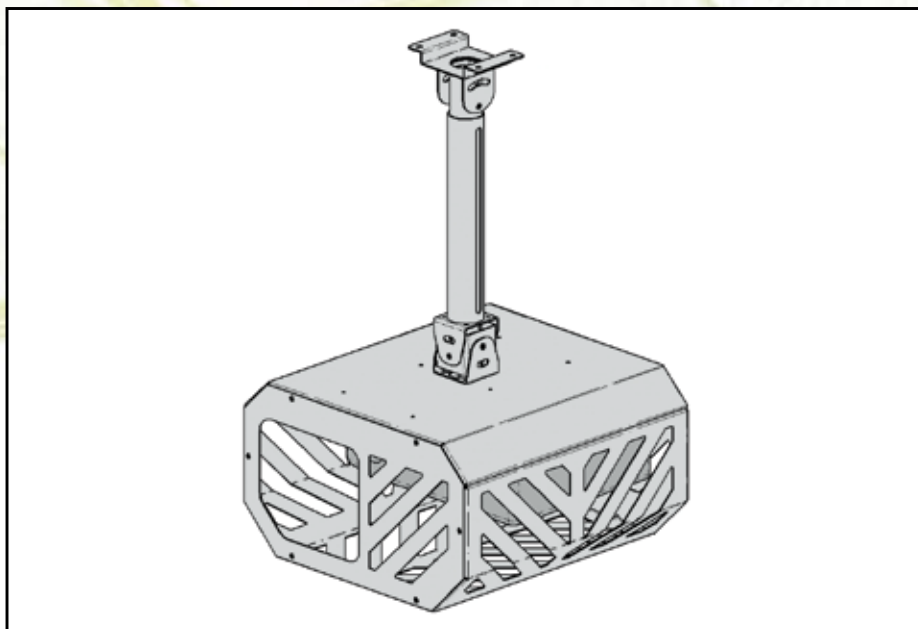

Obudowa do projektora VIZBOX®

54-80

Opis produktu

VIZBOX 54-80 zapewnia prostą instalację projektora do sufitu oraz regulację urządzenia w każdej osi. To doskonałe rozwiązanie komfortowej i estetycznej instalacji projektora do sufitu.

System prowadzenia kabli zapewnia estetykę montażu. Obudowa z zainstalowanym projektorem, zamykana jest na klucz.

Zastosowanie

VIZBOX 54-80 jest doskonały do wszystkich modeli projektorów. Autorski system regulacji uchwyty pozwala umieścić projektor w każdej realizacji.

Funkcjonalność

VIZBOX 54-80 z wysięgnikiem podnosi bezpieczeństwo projektora. Uchwyt montażowy zapewnia perfekcyjne ustawienie obrazu i stabilność projektora.

Wygoda instalacji

Instalacja projektora do uchwyty VIZBOX 54-80 to komfort ustawień i prosty montaż.

System prowadzenia kabli w VIZBOX 54-80 gwarantuje eleganckie wykonanie instalacji. Uchwyt posiada płynną regulację wysięgu.

Miejsca użytkowania:

- dworce, lotniska
- puby, kluby
- dyskoteki

Oferowane modele:

- VIZBOX SLIM
- VIZBOX 54-80
- VIZBOX 72-116

	Troszczymy się o ekologię. Segregujemy pozostałości poprodukcyjne.
	Szanujemy Twój czas. Produkty wykonane są precyzyjnie, zapewniając szybki montaż.
	Produkcja wykonywana w Polsce. Nie importujemy produktów z Azji.
	Bezpieczeństwo użytkowania dla dzieci i osób starszych.
	Produkty wykonywane przez osoby dorosłe. Nie popieramy pracy dzieci.