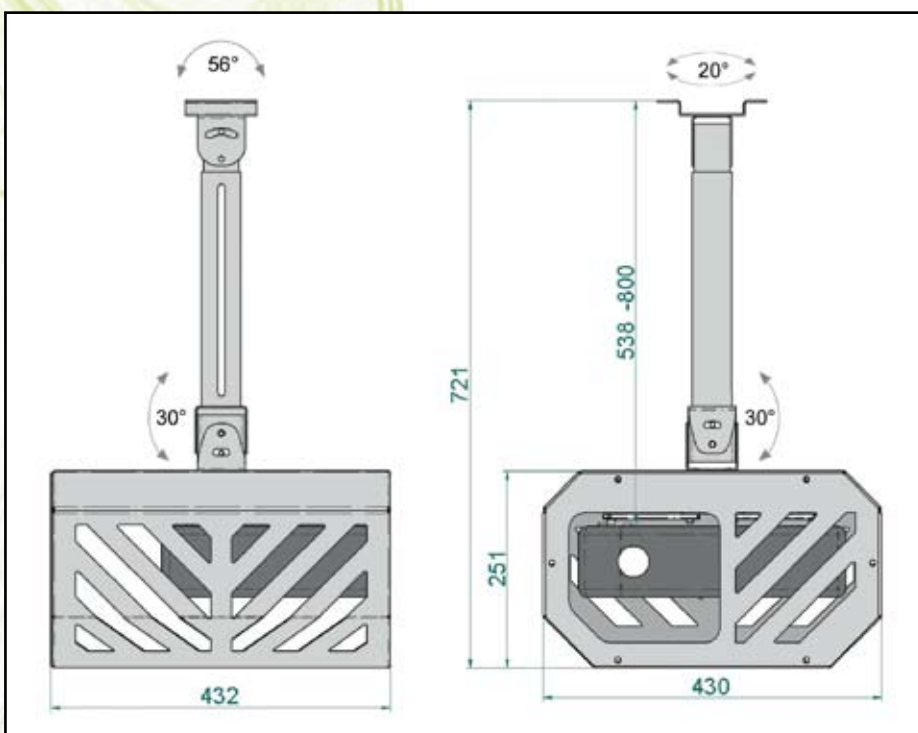

## Funkcjonalność

VIZBOX 54-80 z wysięgnikiem podnosi bezpieczeństwo projektora. Uchwyt montażowy zapewnia perfekcyjne ustawienie obrazu i stabilność projektora.

## Wygoda instalacji

Instalacja projektora do uchwyty VIZBOX 54-80 to komfort ustawień i prosty montaż.

System prowadzenia kabli w VIZBOX 54-80 gwarantuje eleganckie wykonanie instalacji. Uchwyt posiada płynną regulację wysięgu.

Nazwa	VIZBOX 54-80
Regulacja wysięgu	• płynna • zakres 54 - 80cm
Masa własna	12,2 kg
Udźwig	15 kg
Wykończenie	srebrno-popielaty lakier proszkowy
Nastawność	• góra/dół • prawo/lewo • pochylenie względem ekranu
Wymiary	• D - 432 mm • W - 430 mm • H - 352/800 mm
Przeźród instalacyjna	regulowana
Okablowanie	system prowadzenia kabli
W zestawie	• kompletny uchwyt • zestaw montażowy • szablon instalacyjny • instrukcja
Bezpieczeństwo	stabilny system instalacji
Gwarancja	2 lata
Produkcja	VIZ-ART Polska