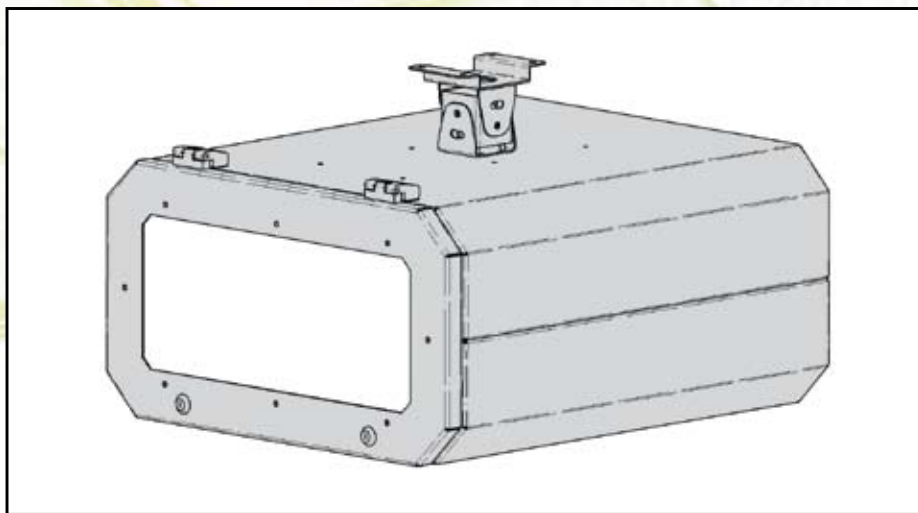

Obudowa do projektora **PROTECT[®]** Slim

uznanie specjalistów

Ochronna obudowa PROTECT Slim do projektorów z kontrolowanym obiegiem powietrza. Do zastosowania we wnętrzach o utrudnionych warunkach, nietypowej temperaturze, podwyższonej wilgotności lub zadymieniu.

VIZ-ART
AUTOMATION

www.viz-art.pl

Obudowa do projektora PROTECT® Slim

Opis produktu

PROTECT Slim zapewnia możliwość użytkowania projektora we wnętrzach o trudnych warunkach. Zapewnia prostą instalację projektora do sufitu oraz regulację urządzenia w każdej osi. To doskonałe rozwiązanie komfortowej i estetycznej instalacji projektora do sufitu.

System prowadzenia kabli, gwarantuje estetykę instalacji.

Funkcjonalność

PROTECT Slim z wysięgnikiem pozwala na użytkowanie projektora w trudnych warunkach. Zapewnia perfekcyjne ustawienie obrazu i stabilność rojektora. Obudowa z zamkiem na klucz. Obudowy PROTECT wyposażone są indywidualnie w systemy odpowiadające warunkom użytkowania projektorów.

Wygoda instalacji

Instalacja projektora w obudowie PROTECT Slim to komfort użytkowania, ustawień i prosty montaż.

Prowadzenie kabli w PROTECT Slim gwarantuje eleganckie wykonanie instalacji.

Zastosowanie