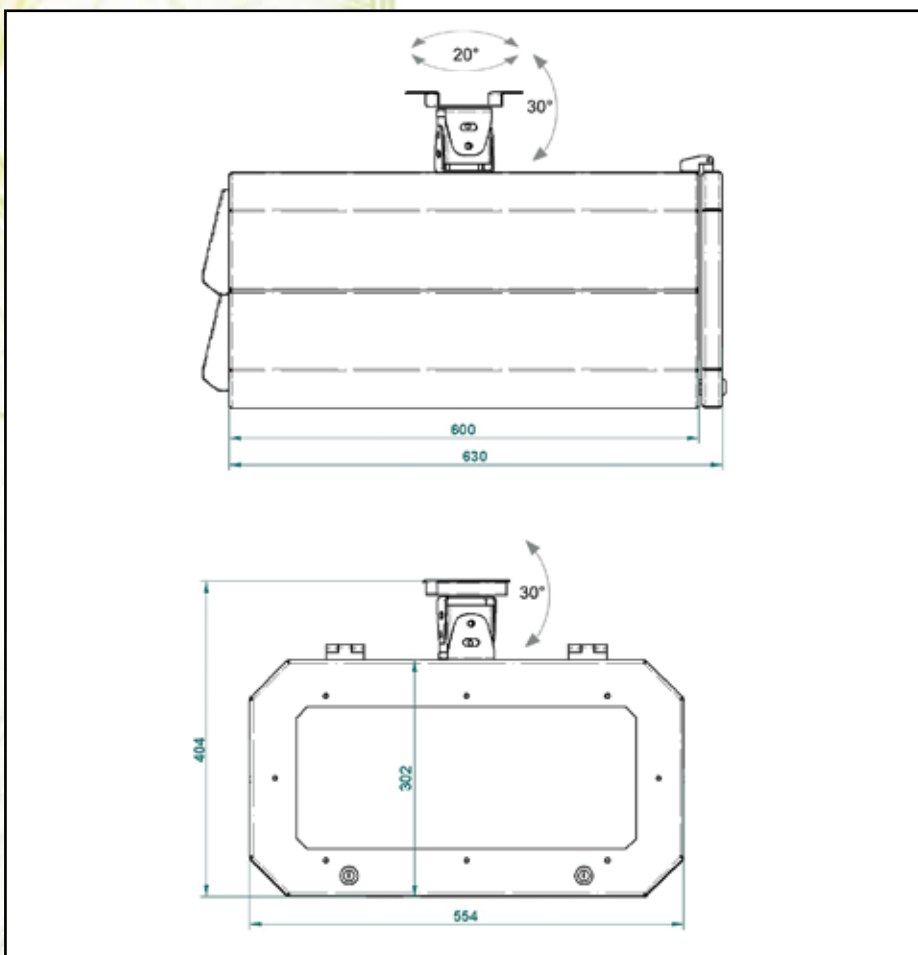

Wygoda instalacji

Instalacja projektora w obudowie PROTECT Slim to komfort użytkowania, ustawień i prosty montaż.

Prowadzenie kabli w PROTECT Slim gwarantuje eleganckie wykonanie instalacji.

Zastosowanie

PROTECT Slim jest doskonały do wszystkich modeli projektorów. Możliwe jest wykonanie obudowy klimatyzowanej. Regulacja uchwytu pozwala zainstalować każdy projektor.

Miejsca użytkowania:

- puby, dyskoteki
- na zewnątrz budynków
- kopalnie
- wystawy, muzea

Nazwa	PROTECT Slim
Regulacja wysięgu	płynna
Masa własna	25 kg
Udźwig	17 kg
Wykończenie	srebrno-popielaty lakier proszkowy
Nastawność	<ul style="list-style-type: none"> • góra/dół • prawo/lewo • pochylenie względem ekranu
Wymiary	<ul style="list-style-type: none"> • D - 668 mm • W - 554 mm • H - 404 mm
Przestrzeń instalacyjna	regulowana
Okablowanie	system prowadzenia kabli
W zestawie	<ul style="list-style-type: none"> • kompletny uchwyt • zestaw montażowy • szablon instalacyjny • instrukcja
Bezpieczeństwo	stabilny system instalacji
Gwarancja	2 lata
Produkcja	VIZ-ART Polska