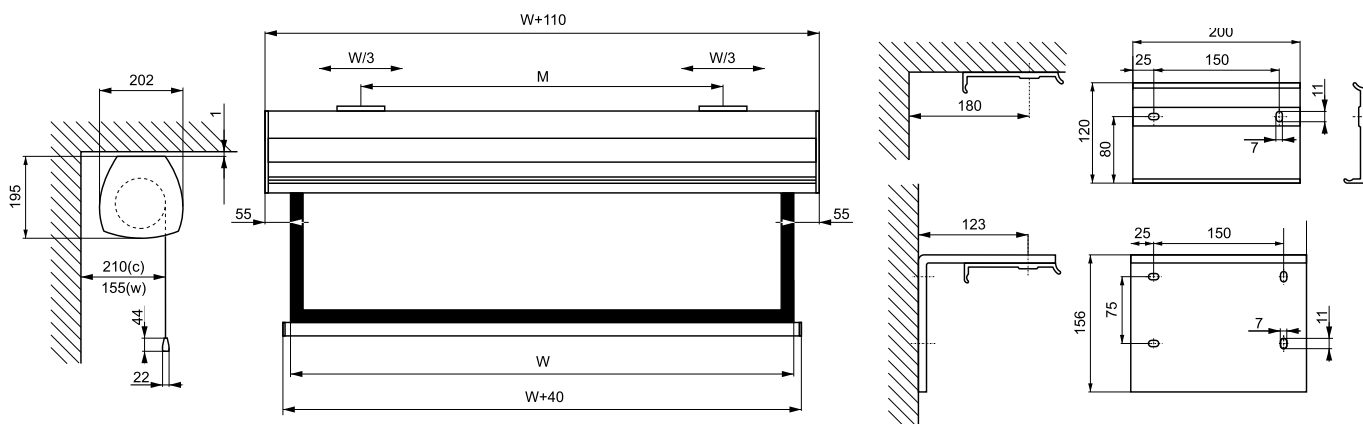

Szerokość powierzchni projekcyjnej: 450 - 600 cm

Dedykowane materiały projekcyjne:

Silver P. g=2,8 (projekcje 3D), Matt White P g= 1,0.

White Ice g=1,2 New Coral g=3,2 (do projekcji wstecznej)

Akcesoria opcjonalne:

Format obrazu	Wymiary			Obramowanie		Przekątna obrazu [cale]	Przekątna obrazu BB, BT [cale]	Odległość uchwytów M [cm]	Waga [kg]	Opakowanie transportowe [cm]
	Szer. tkaniny W [cm]	Obszar obrazu w x h [cm]	Obszar obrazu BB, BT w x h [cm]	typ BB	typ BT					
1:1	450	450 x 450	-	-	-	251	-	240 - 438	80,00	500 x 25 x 25
1:1	500	500 x 500	-	-	-	278	-	280 - 488	90,00	550 x 25 x 25
4:3	450	450 x 338	440 x 330	+	-	222	217	240 - 438	80,00	500 x 25 x 25
4:3	500	500 x 375	490 x 368	+	-	246	241	280 - 488	90,00	550 x 25 x 25
4:3	550	550 x 413	540 x 405	+	-	271	269	320 - 538	97,00	600 x 25 x 25
4:3	600	600 x 450	590 x 443	+	-	295	290	360 - 588	106,00	650 x 25 x 25
16:9	450	450 x 253	440 x 248	+	+	203	199	240 - 438	80,00	500 x 25 x 25
16:9	500	500 x 281	490 x 276	+	+	226	221	280 - 488	90,00	550 x 25 x 25
16:9	550	550 x 309	540 x 304	+	+	248	247	320 - 538	97,00	600 x 25 x 25
16:9	600	600 x 338	590 x 332	+	+	271	267	360 - 588	106,00	650 x 25 x 25
16:10	450	450 x 281	440 x 275	+	+	209	204	240 - 438	80,00	500 x 25 x 25
16:10	500	500 x 313	490 x 306	+	+	232	227	280 - 488	90,00	550 x 25 x 25
16:10	550	550 x 344	540 x 338	+	+	255	254	320 - 538	97,00	600 x 25 x 25
16:10	600	600 x 375	590 x 369	+	+	279	274	360 - 588	106,00	650 x 25 x 25