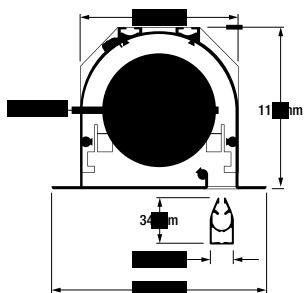

Inceel Tensio Classic czarne ramki 5 cm / bez czarnych ramek

Format	Szerokość Powierzchni Roboczej	Wysokość Powierzchni Roboczej	Przekątna (w calach)	Szerokość Całkowita	Wysokość Całkowita	Szerokość Materiału	Wysokość Materiału	TOP Standardowy	TOP Maksymalny	Wymiary Opakowania	Waga Netto	Waga Brutto
	C	D		A	B	F	G					
1,00 (1:1)	1850	1850	103	2370	2101	1950	1950	50	50	2383x200x210	18	23
	2150	2150	120	2670	2451	2250	2300	100	100	2683x200x210	19	24
	2650	2650	148	3170	2951	2750	2800	100	100	3183x200x210	21	26
1,60 (16:10)	1850	1156	86	2370	1407	1950	1256	50	450	2383x200x210	17	22
	2150	1344	100	2670	1595	2250	1444	50	450	2683x200x210	18	23
	2650	1656	123	3170	1907	2750	1756	50	450	3183x200x210	20	25
	3150	1969	146	3670	2270	3250	2119	100	450	3683x200x210	22	27
	3650	2281	169	4170	2582	3750	2431	100	300	4183x200x210	24	29
2,35 (21:9)	1850	787	79	2370	1038	1950	887	50	450	2383x200x210	17	22
	2150	915	92	2670	1166	2250	1015	50	450	2683x200x210	18	23
	2650	1128	113	3170	1379	2750	1228	50	450	3183x200x210	20	25
	3150	1340	135	3670	1641	3250	1490	100	450	3683x200x210	22	27
	3650	1553	156	4170	1854	3750	1703	100	300	4183x200x210	24	29
2,40	1850	771	79	2370	1022	1950	871	50	450	2383x200x210	17	22
	2150	896	92	2670	1147	2250	996	50	450	2683x200x210	18	23
	2650	1104	113	3170	1355	2750	1204	50	450	3183x200x210	20	25
	3150	1313	134	3670	1614	3250	1463	100	450	3683x200x210	22	27
	3650	1521	156	4170	1822	3750	1671	100	300	4183x200x210	24	29