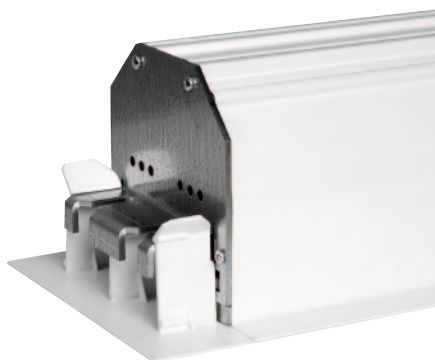

Inceel Tensio Classic ▲

Zakończenie boku kasety ▲

Pracownicy działu badań i rozwoju Adeo Screen położyli szczególny nacisk na wygodę montażu, szczególnie możliwość elastycznego dopasowania kasety ekranu do płaszczyzny istniejącego sufitu właściwego i podwieszanego oraz łatwego demontażu ekranu w razie potrzeby.

Ekran Inceel Tensio Classic dostępne są w formatach 4:3, 16:9 (16:10) lub innych nie przekraczających 1:1 (na zamówienie) oraz mogą być wyposażone w różne materiały projekcyjne, w zależności od przeznaczenia - VisionWhite, VisionWhitePro (nie przepuszczająca światła), ReferenceGrey (zwiększająca kontrast), VisionAcoustik (przepuszczająca dźwięk). Ekran Tensio Classic Inceel wyposażone są w klasyczny system napinaczy - elastyczna linka napina boczne krawędzie ekranu, co pozwala uzyskać idealnie gładką powierzchnię projekcyjną. Kasety wykonane są w całości z aluminium.