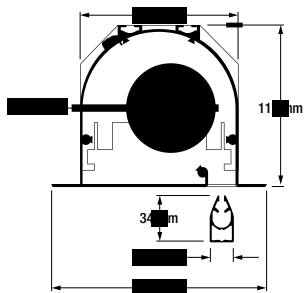

Inceel Tensio Classic czarne ramki 5 cm / bez czarnych ramek

Format	Szerokość Powierzchni Roboczej	Wysokość Powierzchni Roboczej	Przekątna (w calach)	Szerokość Całkowita	Wysokość Całkowita	Szerokość Materiału	Wysokość Materiału	TOP Standardowy	TOP Maksymalny	Wymiary Opakowania	Waga Netto	Waga Brutto
	C	D		A	B	F	G					
1,00 (1:1)	1850	1850	103	2370	2101	1950	1950	50	50	2383x200x210	18	23
	2150	2150	120	2670	2451	2250	2300	100	100	2683x200x210	19	24
	2650	2650	148	3170	2951	2750	2800	100	100	3183x200x210	21	26
1,60 (16:10)	1850	1156	86	2370	1407	1950	1256	50	450	2383x200x210	17	22
	2150	1344	100	2670	1595	2250	1444	50	450	2683x200x210	18	23
	2650	1656	123	3170	1907	2750	1756	50	450	3183x200x210	20	25
	3150	1969	146	3670	2270	3250	2119	100	450	3683x200x210	22	27
	3650	2281	169	4170	2582	3750	2431	100	300	4183x200x210	24	29
2,35 (21:9)	1850	787	79	2370	1038	1950	887	50	450	2383x200x210	17	22
	2150	915	92	2670	1166	2250	1015	50	450	2683x200x210	18	23
	2650	1128	113	3170	1379	2750	1228	50	450	3183x200x210	20	25
	3150	1340	135	3670	1641	3250	1490	100	450	3683x200x210	22	27
	3650	1553	156	4170	1854	3750	1703	100	300	4183x200x210	24	29
2,40	1850	771	79	2370	1022	1950	871	50	450	2383x200x210	17	22
	2150	896	92	2670	1147	2250	996	50	450	2683x200x210	18	23
	2650	1104	113	3170	1355	2750	1204	50	450	3183x200x210	20	25
	3150	1313	134	3670	1614	3250	1463	100	450	3683x200x210	22	27
	3650	1521	156	4170	1822	3750	1671	100	300	4183x200x210	24	29