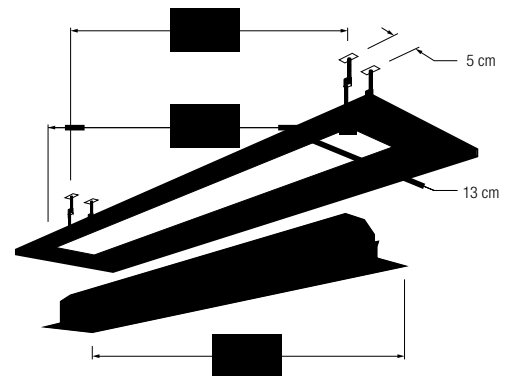

Inceel Tensio Classic czarne ramki 5 cm / bez czarnych ramek

Format	Szerokość Powierzchni Roboczej	Wysokość Powierzchni Roboczej	Przekątna (w calach)	Szerokość Całkowita	Wysokość Całkowita	Szerokość Materiału	Wysokość Materiału	TOP Standardowy	TOP Maksymalny	Wymiary Opakowania	Waga Netto	Waga Brutto
	C	D		A	B	F	G					
1,00 (1:1)	1850	1850	103	2370	2101	1950	1950	50	50	2383x200x210	18	23
	2150	2150	120	2670	2451	2250	2300	100	100	2683x200x210	19	24
	2650	2650	148	3170	2951	2750	2800	100	100	3183x200x210	21	26
1,60 (16:10)	1850	1156	86	2370	1407	1950	1256	50	450	2383x200x210	17	22
	2150	1344	100	2670	1595	2250	1444	50	450	2683x200x210	18	23
	2650	1656	123	3170	1907	2750	1756	50	450	3183x200x210	20	25
	3150	1969	146	3670	2270	3250	2119	100	450	3683x200x210	22	27
	3650	2281	169	4170	2582	3750	2431	100	300	4183x200x210	24	29
2,35 (21:9)	1850	787	79	2370	1038	1950	887	50	450	2383x200x210	17	22
	2150	915	92	2670	1166	2250	1015	50	450	2683x200x210	18	23
	2650	1128	113	3170	1379	2750	1228	50	450	3183x200x210	20	25
	3150	1340	135	3670	1641	3250	1490	100	450	3683x200x210	22	27
	3650	1553	156	4170	1854	3750	1703	100	300	4183x200x210	24	29
2,40	1850	771	79	2370	1022	1950	871	50	450	2383x200x210	17	22
	2150	896	92	2670	1147	2250	996	50	450	2683x200x210	18	23
	2650	1104	113	3170	1355	2750	1204	50	450	3183x200x210	20	25
	3150	1313	134	3670	1614	3250	1463	100	450	3683x200x210	22	27
	3650	1521	156	4170	1822	3750	1671	100	300	4183x200x210	24	29