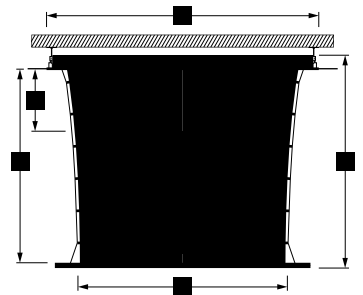

Inceel Tensio Classic czarne ramki 5 cm / bez czarnych ramek

Format	Szerokość Powierzchni Roboczej	Wysokość Powierzchni Roboczej	Przekątna (w calach)	Szerokość Całkowita	Wysokość Całkowita	Szerokość Materiału	Wysokość Materiału	TOP Standardowy	TOP Maksymalny	Wymiary Opakowania	Waga Netto	Waga Brutto
	C	D		A	B	F	G					
1,00 (1:1)	1850	1850	103	2370	2101	1950	1950	50	50	2383x200x210	18	23
	2150	2150	120	2670	2451	2250	2300	100	100	2683x200x210	19	24
	2650	2650	148	3170	2951	2750	2800	100	100	3183x200x210	21	26
1,60 (16:10)	1850	1156	86	2370	1407	1950	1256	50	450	2383x200x210	17	22
	2150	1344	100	2670	1595	2250	1444	50	450	2683x200x210	18	23
	2650	1656	123	3170	1907	2750	1756	50	450	3183x200x210	20	25
	3150	1969	146	3670	2270	3250	2119	100	450	3683x200x210	22	27
	3650	2281	169	4170	2582	3750	2431	100	300	4183x200x210	24	29
2,35 (21:9)	1850	787	79	2370	1038	1950	887	50	450	2383x200x210	17	22
	2150	915	92	2670	1166	2250	1015	50	450	2683x200x210	18	23
	2650	1128	113	3170	1379	2750	1228	50	450	3183x200x210	20	25
	3150	1340	135	3670	1641	3250	1490	100	450	3683x200x210	22	27
	3650	1553	156	4170	1854	3750	1703	100	300	4183x200x210	24	29
2,40	1850	771	79	2370	1022	1950	871	50	450	2383x200x210	17	22
	2150	896	92	2670	1147	2250	996	50	450	2683x200x210	18	23
	2650	1104	113	3170	1355	2750	1204	50	450	3183x200x210	20	25
	3150	1313	134	3670	1614	3250	1463	100	450	3683x200x210	22	27
	3650	1521	156	4170	1822	3750	1671	100	300	4183x200x210	24	29