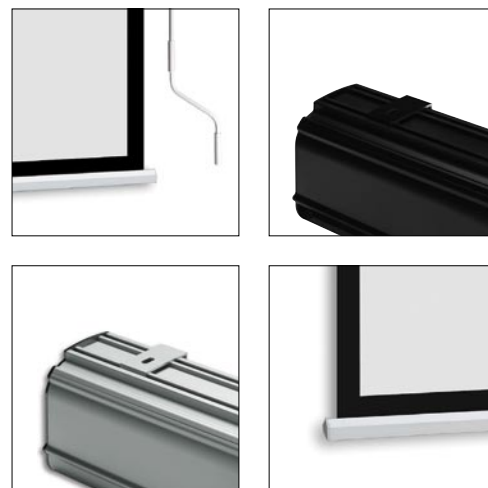

Certyfikat trudności

Formaty standardowe

Przykładowe formaty personalizowane PSS