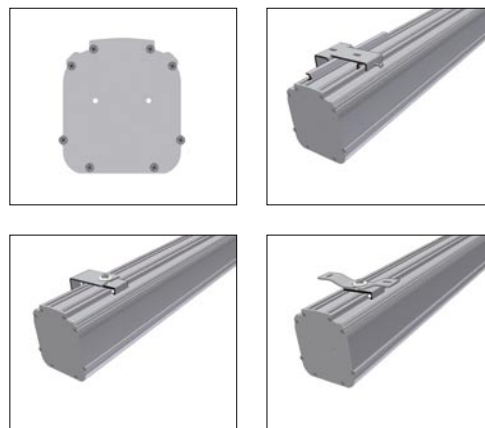

Format	Bez ramek					Z ramkami									Rozmiar opakowania	Waga netto	Waga brutto
	Szerokość całkowita	Wysokość całkowita	Szerokość materiału	Wysokość materiału	Przekątna	Wysokość całkowita	Szerokość materiału	Wysokość materiału	Szerokość powierzchni roboczej	Wysokość powierzchni roboczej	Top standardowy	Top maksymalny	Przekątna				
	A	B	C	D	N (cale)	E	F	G	H	I	P	cm	O (cale)	cm	kg	kg	
4:3	160	129	153	115	75	131	153	117	143	107	5	40	70	180x15x18	11	12	
	200	159	193	145	95	161	193	147	183	137	5	50	90	220x15x18	12	15	
	220	174	213	160	105	176	213	162	203	152	5	40	100	240x15x18	13	16	
	250	196	243	182	120	199	243	185	233	175	5	20	115	270x15x18	15	18	
	280	220	273	205	134	228	273	212	263	197	10	60	129	300x15x18	17	20	
	300	235	293	220	144	243	293	227	283	212	10	60	139	320x15x18	25	28	
	350	273	343	257	169	280	343	265	333	250	10	45	164	370x15x18	28	33	
400*	310	393	295	193	-	-	-	-	-	-	-	-	-	420x15x18	32	38	
16:9	160	100	153	86	69	104	153	90	143	80	5	60	65	180x15x18	10	11	
	200	122	193	109	87	127	193	113	183	103	5	60	83	220x15x18	11	12	
	220	134	213	120	96	138	213	124	203	114	5	60	92	240x15x18	12	13	
	250	150	243	137	110	155	243	141	233	131	5	60	105	270x15x18	14	17	
	280	169	273	154	123	178	273	163	263	148	10	60	119	300x15x18	16	18	
	300	180	293	165	132	189	293	174	283	159	10	60	128	320x15x18	23	26	
	350	208	343	193	155	218	343	202	333	187	10	60	150	370x15x18	26	31	
400	236	393	221	178	-	-	-	-	-	-	-	-	-	420x15x18	29	35	
1:1	150	157	143	143	80	157	143	143	133	133	5	5	74	170x15x18	12	13	
	160	167	153	153	85	167	153	153	143	143	5	5	80	180x15x18	12	13	
	180	187	173	173	96	187	173	173	163	163	5	5	91	200x15x18	13	16	
	200	207	193	193	107	207	193	193	183	183	5	5	102	220x15x18	13	16	
	220	228	213	213	119	228	213	213	203	203	5	5	113	240x15x18	14	17	
	240	248	233	233	130	248	233	233	223	223	5	5	124	260x15x18	16	19	
	250	258	243	243	135	258	243	243	233	233	5	5	130	270x15x18	16	19	
	280	288	273	273	152	293	273	278	263	263	10	10	146	300x15x18	17	20	
300	308	293	293	163	313	293	298	283	283	10	10	158	320x15x18	27	30		

* Ekran niedostępny z powierzchnią VisionWhitePro