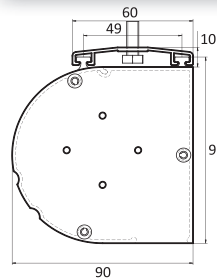

240 cm

Housing color / Kassette (Gehäuse) Farbe / Kolor obudowy

white / weiß / biały (RAL 9016 Matt)

Controllers / Steuerung / Sterowanie

built-in control / integrierte Steuerung / wbudowane radiowe wall (standard) / Wall Control (Standard) / naścienne (standard)

external control / externe Steuerung / zewnętrzne radiowe trigger 12 V, trigger 230 V

IR/RS receiver / IR/RS-Empfänger / odbiornik IR/RS

download this page

Product code/ Produktcode/ Kod produktu	Format	Overall width/ Gesamtbreite/ Szerokość całkowita	Viewing width/ Nominale Breite/ Szerokość aktywna	Viewing height/ Nominale Höhe/ Wysokość aktywna	Nominal diagonal/ Nominale Diagonale/ Przekątna aktywna	Frame/ Schwarzer Rand/ Ramka	Black drop/ Schwarzer Vorlauf/ Czarny pas
		A	A	B			
WL.430.180	4:3	180	180	135	89	-	-
WL.430.200	4:3	200	200	150	98	-	-
WL.430.220	4:3	220	220	165	108	-	-
WL.430.240	4:3	240	240	180	118	-	-
WL.169.180	16:9	180	180	101	81	-	-
WL.169.200	16:9	200	200	113	90	-	-
WL.169.220	16:9	220	220	124	99	-	-
WL.169.240	16:9	240	240	135	108	-	-
WL.110.180	1:1	180	180	180	100	-	-
WL.110.200	1:1	200	200	200	111	-	-
WL.110.220	1:1	220	220	220	123	-	-
WL.110.240	1:1	240	240	240	134	-	-