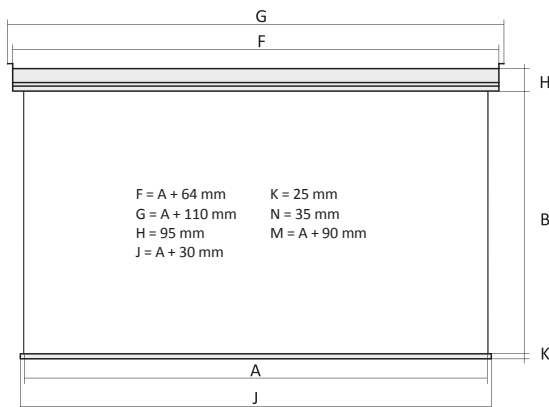

240 cm

Housing color / Kassette (Gehäuse) Farbe / Kolor obudowy

white / weiß / biały (RAL 9016 Matt)

Controllers / Steuerung / Sterowanie

built-in control / integrierte Steuerung / wbudowane radiowe wall (standard) / Wall Control (Standard) / naścienne (standard)

external control / externe Steuerung / zewnętrzne radiowe trigger 12 V, trigger 230 V

IR/RS receiver / IR/RS-Empfänger / odbiornik IR/RS

download this page

Product code/ Produktcode/ Kod produktu	Format	Overall width/ Gesamtbreite/ Szerokość całkowita	Viewing width/ Nominale Breite/ Szerokość aktywna	Viewing height/ Nominale Höhe/ Wysokość aktywna	Nominal diagonal/ Nominale Diagonale/ Przekątna aktywna	Frame/ Schwarzer Rand/ Ramka	Black drop/ Schwarzer Vorlauf/ Czarny pas
		A	A	B			
WL.430.180	4:3	180	180	135	89	-	-
WL.430.200	4:3	200	200	150	98	-	-
WL.430.220	4:3	220	220	165	108	-	-
WL.430.240	4:3	240	240	180	118	-	-
WL.169.180	16:9	180	180	101	81	-	-
WL.169.200	16:9	200	200	113	90	-	-
WL.169.220	16:9	220	220	124	99	-	-
WL.169.240	16:9	240	240	135	108	-	-
WL.110.180	1:1	180	180	180	100	-	-
WL.110.200	1:1	200	200	200	111	-	-
WL.110.220	1:1	220	220	220	123	-	-
WL.110.240	1:1	240	240	240	134	-	-