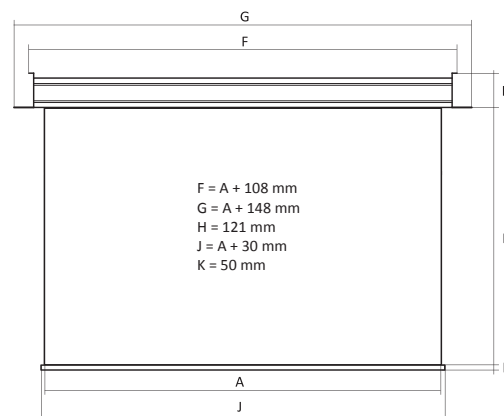

1,8-3 m

(overall width)

Any size from 1,8 to 3 m available - see page 53

download this page

Format

4:3, 16:9, 16:10

custom / auf Anfrage / inny, według projektu klienta

Available fabrics / erhältlichliche Projektionstücher / Dostępne powierzchnie

Clear Vision, Gray Pro, BiVision, White Ice

Maximum width / maximale Breite / Maksymalna szerokość

300 cm

Housing color / Kassette (Gehäuse) Farbe / Kolor obudowy

white / weiß / biały

Controllers / Steuerung / Sterowanie

IR/RS receiver / IR/RS-Empfänger / odbiornik IR/RS

Product code/ Produktcode/ Kod produktu	Format	Overall width/ Gesamtbreite/ Szerokość całkowita	Viewing width/ Nominale Breite/ Szerokość aktywna	Viewing height/ Nominale Höhe/ Wysokość aktywna	Nominal diagonal/ Nominale Diagonale/ Przekątna aktywna	Frame/ Schwarzer Rand/ Ramka	Black drop/ Schwarzer Vorlauf/ Czarny pas
		A	A	B			
IN.430.180	4:3	180	180	135	89	-	-
IN.430.200	4:3	200	200	150	98	-	-
IN.430.220	4:3	220	220	165	108	-	-
IN.430.240	4:3	240	240	180	118	-	-
IN.430.260	4:3	260	260	195	128	-	-
IN.430.280	4:3	280	280	210	138	-	-
IN.430.300	4:3	300	300	225	148	-	-
IN.169.180	16:9	180	180	101	81	-	-
IN.169.200	16:9	200	200	113	90	-	-
IN.169.220	16:9	220	220	124	99	-	-
IN.169.240	16:9	240	240	135	108	-	-
IN.169.260	16:9	260	260	146	117	-	-
IN.169.280	16:9	280	280	158	127	-	-
IN.169.300	16:9	300	300	169	136	-	-
IN.161.180	16:10	180	180	113	84	-	-
IN.161.200	16:10	200	200	125	93	-	-
IN.161.220	16:10	220	220	138	102	-	-
IN.161.240	16:10	240	240	150	111	-	-
IN.161.260	16:10	260	260	163	121	-	-
IN.161.280	16:10	280	280	175	130	-	-
IN.161.300	16:10	300	300	188	139	-	-