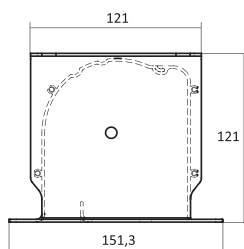

1,8-3 m

(overall width)

Any size from 1,8 to 3 m available - see page 53

download this page

Format

4:3, 16:9, 16:10

custom / auf Anfrage / inny, według projektu klienta

Available fabrics / erhältlichliche Projektionstücher / Dostępne powierzchnie

Clear Vision, Gray Pro, BiVision, White Ice

Maximum width / maximale Breite / Maksymalna szerokość

300 cm

Housing color / Kassette (Gehäuse) Farbe / Kolor obudowy

white / weiß / biały

Controllers / Steuerung / Sterowanie

IR/RS receiver / IR/RS-Empfänger / odbiornik IR/RS

Product code/ Produktcode/ Kod produktu	Format	Overall width/ Gesamtbreite/ Szerokość całkowita	Viewing width/ Nominale Breite/ Szerokość aktywna	Viewing height/ Nominale Höhe/ Wysokość aktywna	Nominal diagonal/ Nominale Diagonale/ Przekątna aktywna	Frame/ Schwarzer Rand/ Ramka	Black drop/ Schwarzer Vorlauf/ Czarny pas
		A	A	B			
IN.430.180	4:3	180	180	135	89	-	-
IN.430.200	4:3	200	200	150	98	-	-
IN.430.220	4:3	220	220	165	108	-	-
IN.430.240	4:3	240	240	180	118	-	-
IN.430.260	4:3	260	260	195	128	-	-
IN.430.280	4:3	280	280	210	138	-	-
IN.430.300	4:3	300	300	225	148	-	-
IN.169.180	16:9	180	180	101	81	-	-
IN.169.200	16:9	200	200	113	90	-	-
IN.169.220	16:9	220	220	124	99	-	-
IN.169.240	16:9	240	240	135	108	-	-
IN.169.260	16:9	260	260	146	117	-	-
IN.169.280	16:9	280	280	158	127	-	-
IN.169.300	16:9	300	300	169	136	-	-
IN.161.180	16:10	180	180	113	84	-	-
IN.161.200	16:10	200	200	125	93	-	-
IN.161.220	16:10	220	220	138	102	-	-
IN.161.240	16:10	240	240	150	111	-	-
IN.161.260	16:10	260	260	163	121	-	-
IN.161.280	16:10	280	280	175	130	-	-
IN.161.300	16:10	300	300	188	139	-	-