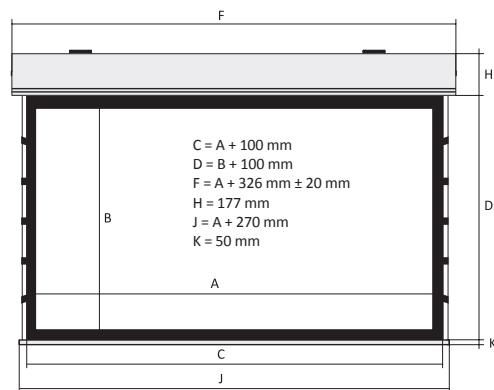

download this page

Format

1:1, 4:3, 16:9, 16:10

custom / auf Anfrage / inny, według projektu klienta

Available fabrics / erhältliche Projektionstücher / Dostępne powierzchnie

Clear Vision, Astral, White ICE, Perforated

Maximum width / maximale Breite / Maksymalna szerokość

500 cm

Housing color / Kassette (Gehäuse) Farbe / Kolor obudowy

anodized aluminium (standard) / eloxiertes Aluminium /
anodowane aluminium

any from RAL palette / RAL-Palette / dowolny z palety RAL

trigger 12V, trigger 230V

IR/RS receiver / IR/RS-Empfänger / odbiornik IR/RS

Product code/ Produktcode/ Kod produktu	Format	Overall width/ Gesamtbreite/ Szerokość całkowita	Viewing width/ Nominale Breite/ Szerokość aktywna	Viewing height/ Nominale Höhe/ Wysokość aktywna	Nominal diagonal/ Nominale Diagonale/ Przekątna aktywna	Frame/ Schwarzer Rand/ Ramka	Black drop/ Schwarzer Vorlauf/ Czarny pas
		C	A	B			
BLXLT.430.300	4:3	300	290	218	143	5	-
BLXLT.430.350	4:3	350	340	255	167	5	-
BLXLT.430.400	4:3	400	390	293	192	5	-
BLXLT.430.450	4:3	450	440	330	217	5	-
BLXLT.430.500	4:3	500	490	368	241	5	-
BLXLT.169.300	16:9	300	290	163	131	5	-
BLXLT.169.350	16:9	350	340	191	154	5	-
BLXLT.169.400	16:9	400	390	219	176	5	-
BLXLT.169.450	16:9	450	440	248	199	5	-
BLXLT.169.500	16:9	500	490	276	221	5	-
BLXLT.161.300	16:10	300	290	181	135	5	-
BLXLT.161.350	16:10	350	340	213	158	5	-
BLXLT.161.400	16:10	400	390	244	181	5	-
BLXLT.161.450	16:10	450	440	275	204	5	-
BLXLT.161.500	16:10	500	490	306	228	5	-