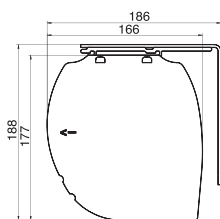

download this page

Format

1:1, 4:3, 16:9, 16:10

custom / auf Anfrage / inny, według projektu klienta

Available fabrics / erhältliche Projektionstücher / Dostępne powierzchnie

Clear Vision, Astral, White ICE, Perforated

Maximum width / maximale Breite / Maksymalna szerokość

500 cm

Housing color / Kassette (Gehäuse) Farbe / Kolor obudowy

anodized aluminium (standard) / eloxiertes Aluminium /
anodowane aluminium

any from RAL palette / RAL-Palette / dowolny z palety RAL

trigger 12V, trigger 230V

IR/RS receiver / IR/RS-Empfänger / odbiornik IR/RS

Product code/ Produktcode/ Kod produktu	Format	Overall width/ Gesamtbreite/ Szerokość całkowita	Viewing width/ Nominale Breite/ Szerokość aktywna	Viewing height/ Nominale Höhe/ Wysokość aktywna	Nominal diagonal/ Nominale Diagonale/ Przekątna aktywna	Frame/ Schwarzer Rand/ Ramka	Black drop/ Schwarzer Vorlauf/ Czarny pas
		C	A	B			
BLXLT.430.300	4:3	300	290	218	143	5	-
BLXLT.430.350	4:3	350	340	255	167	5	-
BLXLT.430.400	4:3	400	390	293	192	5	-
BLXLT.430.450	4:3	450	440	330	217	5	-
BLXLT.430.500	4:3	500	490	368	241	5	-
BLXLT.169.300	16:9	300	290	163	131	5	-
BLXLT.169.350	16:9	350	340	191	154	5	-
BLXLT.169.400	16:9	400	390	219	176	5	-
BLXLT.169.450	16:9	450	440	248	199	5	-
BLXLT.169.500	16:9	500	490	276	221	5	-
BLXLT.161.300	16:10	300	290	181	135	5	-
BLXLT.161.350	16:10	350	340	213	158	5	-
BLXLT.161.400	16:10	400	390	244	181	5	-
BLXLT.161.450	16:10	450	440	275	204	5	-
BLXLT.161.500	16:10	500	490	306	228	5	-