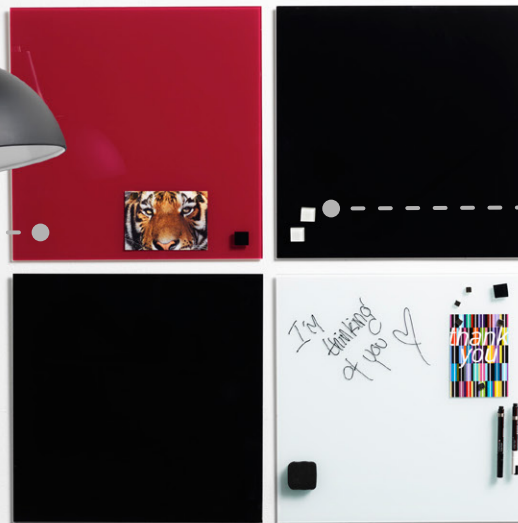

# Kolorowe nowości w ofercie!

od  
121,94 zł

magnesy  
od 33,62 zł  
/ 2 szt.

markery  
od 10,80 zł  
/ 1 szt.

NAGA

## Tablice szklane magnetyczne

**GRATIS!**

tablica tekstylna, w ramie e-line  
90x60 cm, bordowa lub niebieska  
(kolory uzależnione są od bieżących  
stanów magazynowych)