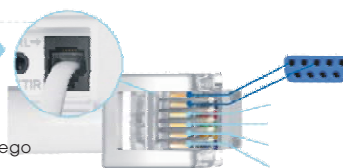

Sterowanie

Ekran wyposażony w sterowanie bezprzewodowe na poczerwień (pilot IR). Posiada wbudowane gniazda do podłączenia zewnętrznego odbiornika IR, bezprzewodowego lub przewodowego triggera, RS232.

1. Sterowanie na podczerwień

Mikroregulacja.
Praca pilota na odległość do 8m

2. Przetłacznik manualny

Przycisk na spodzie kasety umożliwia cykliczne przetaczanie ręczne

3. Moduł zintegrowanego sterowania

EXT CTRL →
TRIG EXT IR
Gniazdo zewnętrznego odbiornika IR
Gniazdo triggera

RS485 / Centralne sterowanie
EXT-CTRL może być podłączony albo przez przetłacznik ścienny, albo przez Adapter Centralnego Sterowania

Specyfikacja

format	spec	viewing area(mm)		black drop(mm)			Installation size(mm)			package(mm)		
		W	x H	T	B	L/R	A	D	H	L	W	H
4:3	72"	1460	1100	80	50	50	1714	97	102	2028	158	165
	84"	1704	1278	80	50	50	1958	97	102	2272	158	165
	100"	2030	1520	80	50	50	2284	97	102	2598	158	165
	120"	2340	1755	80	50	50	2594	97	102	2908	158	165
	150"	3048	2286	80	50	50	3332	97	102	3646	158	165
16:9	65"	1460	820	1000	50	50	1714	97	102	2028	158	165
	77"	1704	958	850	50	50	1958	97	102	2272	158	165
	92"	2030	1145	670	50	50	2284	97	102	2598	158	165
	100"	2214	1245	570	50	50	2468	97	102	2782	158	165
	106"	2340	1320	500	50	50	2594	97	102	2908	158	165
	120"	2656	1494	330	50	50	2910	97	102	3224	158	165
	133"	3048	1715	300	50	50	3332	97	102	3646	158	165
16:10	67"	1460	900	910	50	50	1714	97	102	2028	158	165
	79"	1704	1065	750	50	50	1958	97	102	2272	158	165
	93"	2030	1268	550	50	50	2284	97	102	2598	158	165
	103"	2214	1384	430	50	50	2468	97	102	2782	158	165
	109"	2340	1463	350	50	50	2594	97	102	2908	158	165
	123"	2656	1660	200	50	50	2910	97	102	3224	158	165
	136"	3048	1905	200	50	50	3332	97	102	3646	158	165