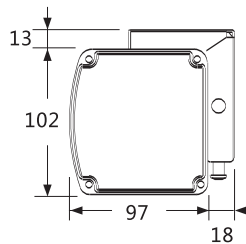

Specyfikacja

format	spec	viewing area(mm)		black drop(mm)			Installation size(mm)			package(mm)		
		W	x H	T	B	L/R	A	D	H	L	W	H
4:3	72"	1460	1100	80	50	50	1714	97	102	2028	158	165
	84"	1704	1278	80	50	50	1958	97	102	2272	158	165
	100"	2030	1520	80	50	50	2284	97	102	2598	158	165
	120"	2340	1755	80	50	50	2594	97	102	2908	158	165
	150"	3048	2286	80	50	50	3332	97	102	3646	158	165
16:9	65"	1460	820	1000	50	50	1714	97	102	2028	158	165
	77"	1704	958	850	50	50	1958	97	102	2272	158	165
	92"	2030	1145	670	50	50	2284	97	102	2598	158	165
	100"	2214	1245	570	50	50	2468	97	102	2782	158	165
	106"	2340	1320	500	50	50	2594	97	102	2908	158	165
	120"	2656	1494	330	50	50	2910	97	102	3224	158	165
	133"	3048	1715	300	50	50	3332	97	102	3646	158	165
16:10	67"	1460	900	910	50	50	1714	97	102	2028	158	165
	79"	1704	1065	750	50	50	1958	97	102	2272	158	165
	93"	2030	1268	550	50	50	2284	97	102	2598	158	165
	103"	2214	1384	430	50	50	2468	97	102	2782	158	165
	109"	2340	1463	350	50	50	2594	97	102	2908	158	165
	123"	2656	1660	200	50	50	2910	97	102	3224	158	165
	136"	3048	1905	200	50	50	3332	97	102	3646	158	165

UWAGA:

W związku ze statym doskonaleniem produktu, niektóre parametry mogą się zmienić bez uprzedniej zapowiedzi.

Instalacja

Nowoczesny system niezależnego montażu.

Silnik

Silniki typu "tubular motor" zapewniają szybkie rozwijanie przy jednoczesnej cichej pracy.