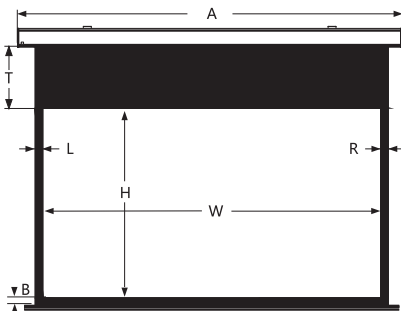

Specyfikacja

format	spec	viewing area(mm)		black drop(mm)			Installation size(mm)			package(mm)		
		W	x H	T	B	L/R	A	D	H	L	W	H
4:3	72"	1460	1100	80	50	50	1714	97	102	2028	158	165
	84"	1704	1278	80	50	50	1958	97	102	2272	158	165
	100"	2030	1520	80	50	50	2284	97	102	2598	158	165
	120"	2340	1755	80	50	50	2594	97	102	2908	158	165
	150"	3048	2286	80	50	50	3332	97	102	3646	158	165
16:9	65"	1460	820	1000	50	50	1714	97	102	2028	158	165
	77"	1704	958	850	50	50	1958	97	102	2272	158	165
	92"	2030	1145	670	50	50	2284	97	102	2598	158	165
	100"	2214	1245	570	50	50	2468	97	102	2782	158	165
	106"	2340	1320	500	50	50	2594	97	102	2908	158	165
	120"	2656	1494	330	50	50	2910	97	102	3224	158	165
	133"	3048	1715	300	50	50	3332	97	102	3646	158	165
16:10	67"	1460	900	910	50	50	1714	97	102	2028	158	165
	79"	1704	1065	750	50	50	1958	97	102	2272	158	165
	93"	2030	1268	550	50	50	2284	97	102	2598	158	165
	103"	2214	1384	430	50	50	2468	97	102	2782	158	165
	109"	2340	1463	350	50	50	2594	97	102	2908	158	165
	123"	2656	1660	200	50	50	2910	97	102	3224	158	165
	136"	3048	1905	200	50	50	3332	97	102	3646	158	165

UWAGA:

W związku ze statym doskonaleniem produktu, niektóre parametry mogą się zmienić bez uprzedniej zapowiedzi.

Instalacja

Nowoczesny system niezależnego montażu.

Silnik

Silniki typu "tubular motor" zapewniają szybkie rozwijanie przy jednoczesnej cichej pracy.

Standardowe wyposażenie: